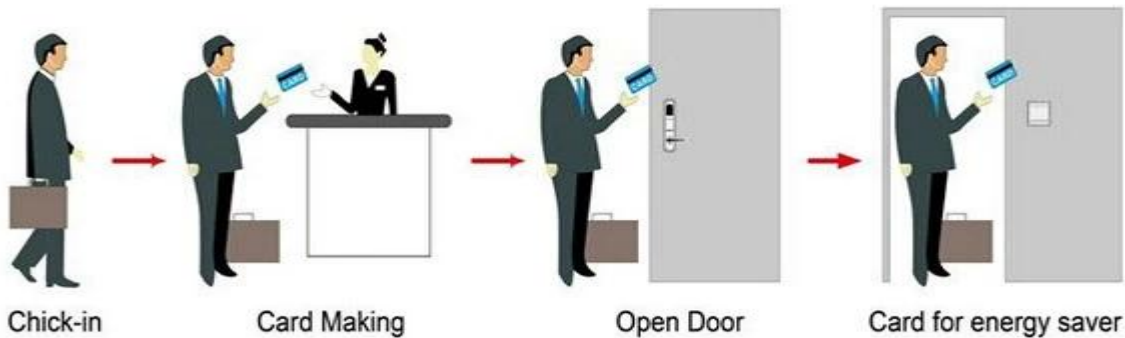

Precio del sistema de control de acceso, Finger & Tarjeta de identificación control de acceso empresa, Rfid sistema de control de acceso

Hotel Lock proveedores de China, incluyendo:

A: Bloqueo del hotel de la tarjeta MIFARE®, (uso con el codificador y el software de la tarjeta del puerto del USB)

B: Cerradura del hotel de la tarjeta de Temic, (uso con el codificador y el software de la tarjeta del puerto del USB)

C: cerradura del hotel EM, (uso autónomo, no hay necesidad de software)

Smart Card Basic Function

Smart Card Extensive Function

Operación simple 0,8 segundos

Tiempo de lectura de la tarjeta < 0.1s

Instale el espesor de la puerta 32-60 mm

Color facial Se puede personalizar

Paquete incluye bloqueo completo, software y video de demostración