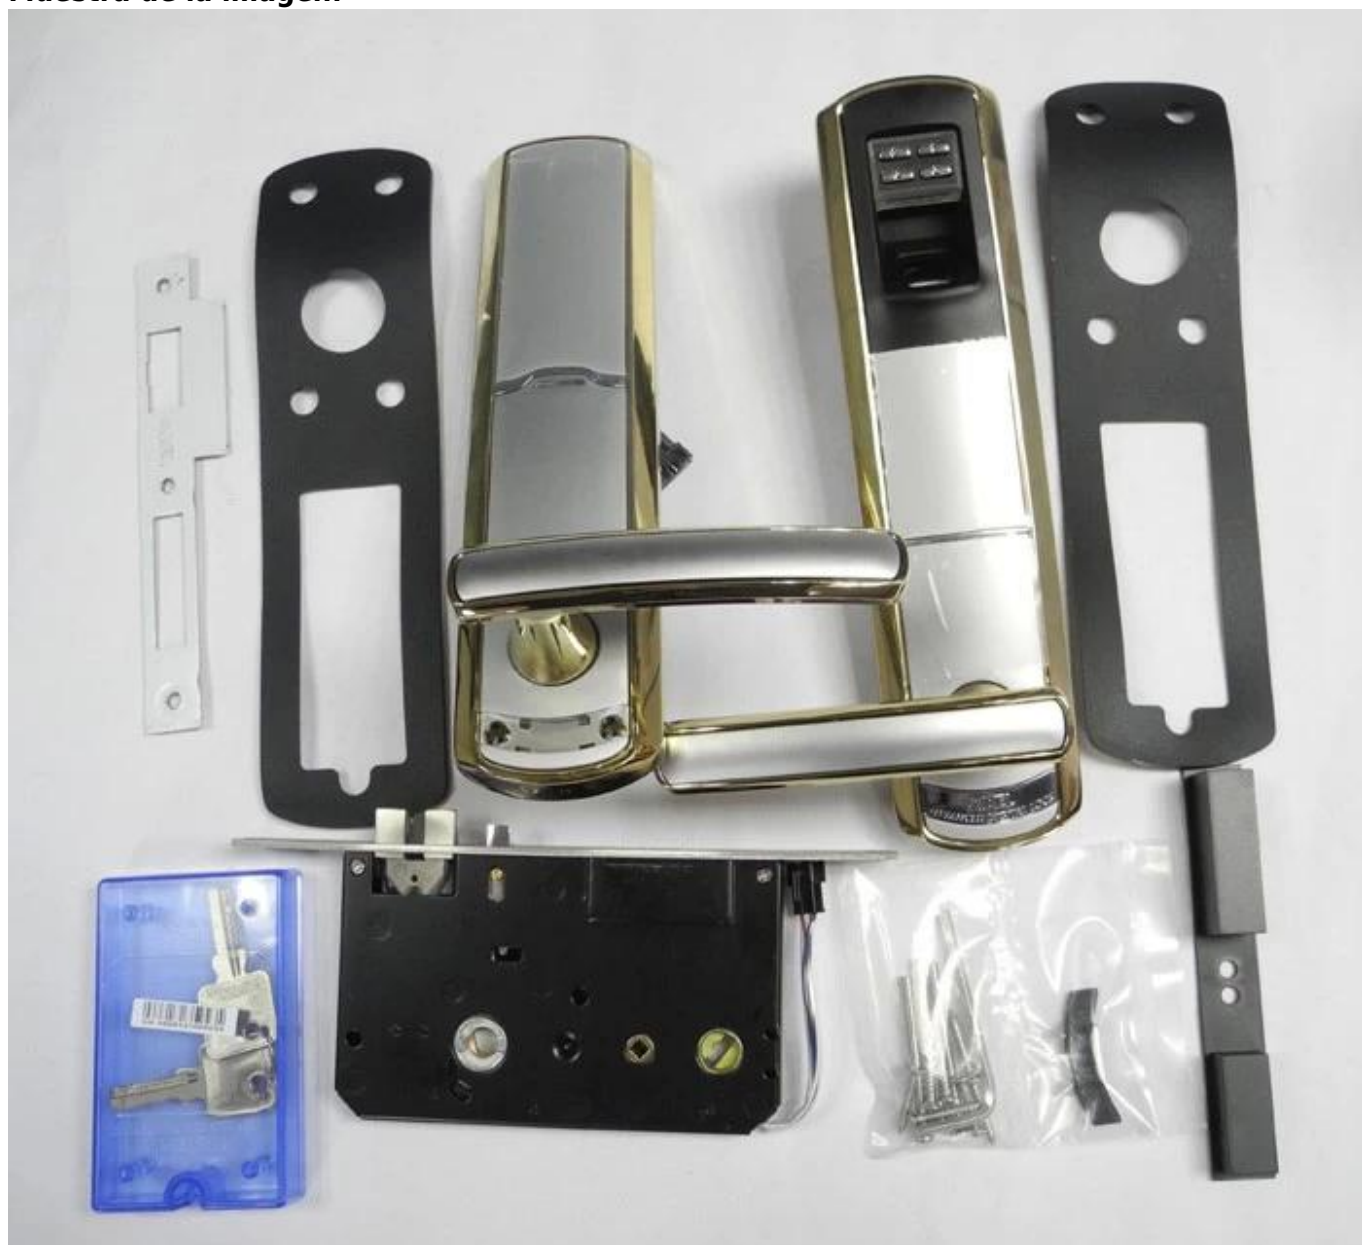

Muestra de la imagen: