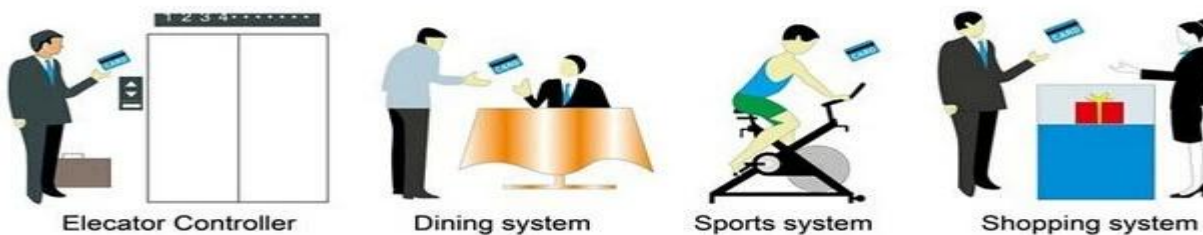

## Smart Card Basic Function

## Smart Card Extensive Function

[Rfid sistema de control de acceso, Multi-idioma Asistencia máquina al por mayor, Cerradura sin llave China](#)

304 Sistema electrónico de la cerradura de puerta del acero inoxidable para los hoteles PY-8181