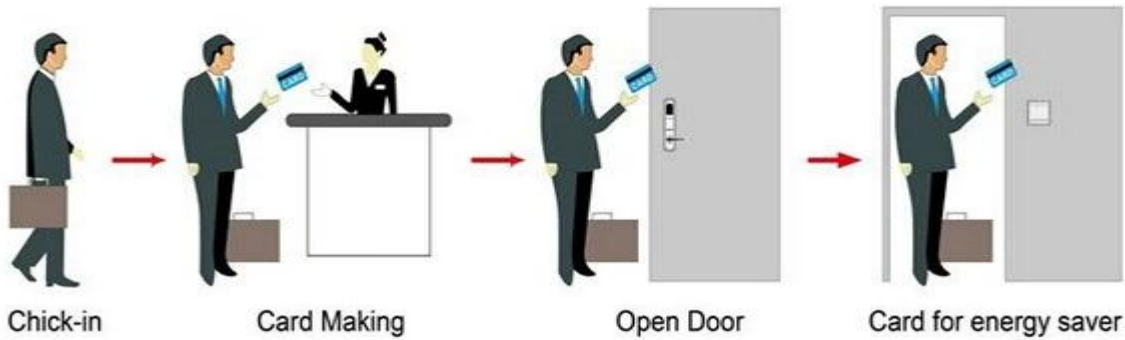

**UN SISTEMA PY-8320 incluyendo:**

**precio del módulo del lector del rfid del uhf, empresa de tarjetas de shenzhen Temic, Cerradura magnética electrónica fabricante**

A: Bloqueo del hotel de la tarjeta MIFARE®, (uso con el codificador y el software de la tarjeta del puerto del USB)

B: Cerradura del hotel de la tarjeta de Temic, (uso con el codificador y el software portuarios de la tarjeta portuaria)

C: Bloqueo del hotel EM, (uso autónomo, sin necesidad de software)

## Smart Card Basic Function