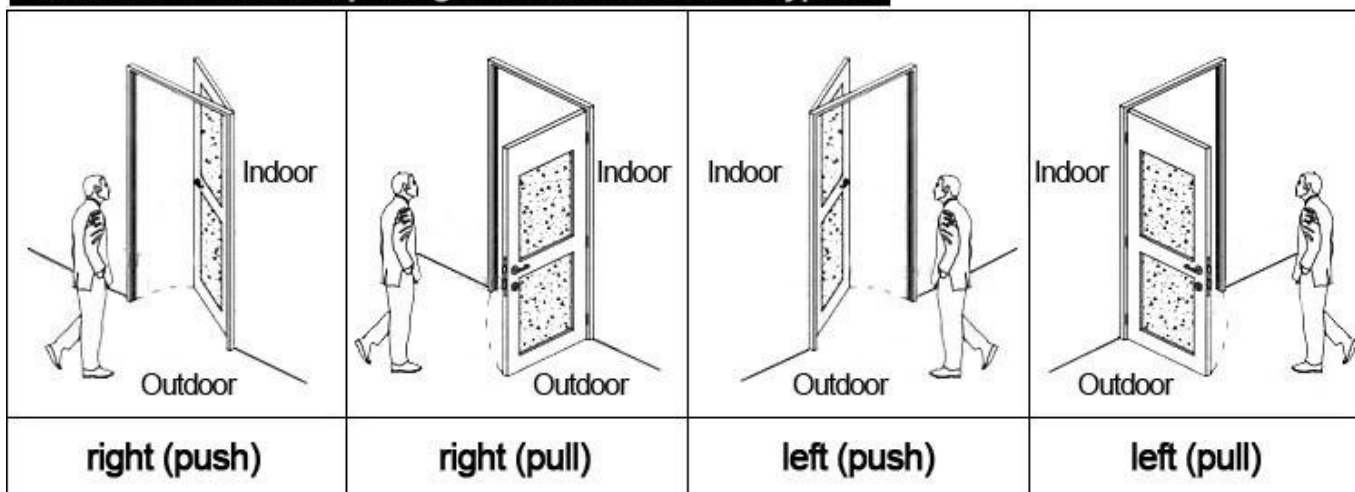

## HOTEL LOCK SYSTEM ONE-CARD-PASS

1. cerradura electrónica para hotel Bloqueo = habitación) --- Para abrir la puerta
2. Encoder (1pcs / hotel) --- Para emitir todas las clases de tarjetas
3. Switch (qty = habitación de invitados) --- Para obtener el poder
4. Cards (qty = 3 veces del sitio de la huésped) ----- Para abrir la cerradura
5. Colector Data (1pcs / hotel, opcional) ----- Para conseguir el tiempo y los tiempos de la información de la entrada de la cerradura
6. Software desarrollado Self (libre de la carga) ---- Para fijar el programa el sistema entero.

## Accessories list reminder:

1  
Door Lock  
Software

2  
RF Card  
Reader

3  
Data Collector

4  
RF Card

5  
Gain Power  
Switch

## Please confirm door opening direction as below 4 types: