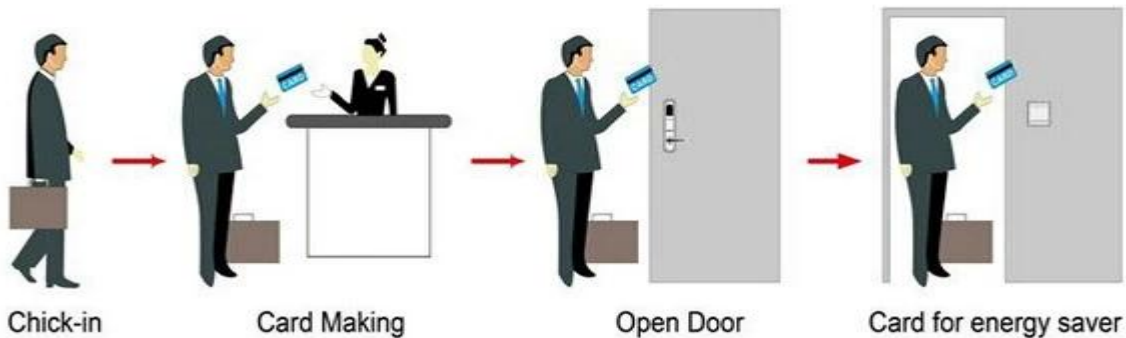

[Sistema al por mayor del bloqueo de la puerta del hotel](#), [Proveedores de cerradura eléctrica china](#), [Cerradura magnética electrónica fabricante](#)

Cerradura de cerradura sin llave china incluyendo:

- A: Bloqueo del hotel de la tarjeta MIFARE®, (uso con el codificador y el software de la tarjeta del puerto del USB)
- B: Cerradura del hotel de la tarjeta de Temic, (uso con el codificador y el software de la tarjeta del puerto del USB)
- C: cerradura del hotel EM, (uso autónomo, no hay necesidad de software)

Smart Card Basic Function

Smart Card Extensive Function

Operación simple 0,8 segundos

Tiempo de lectura de la tarjeta & lt; 0.1s

Instale el espesor de la puerta 32-60 mm

Color facial Se puede personalizar

Paquete incluye bloqueo completo, software y video de demostración