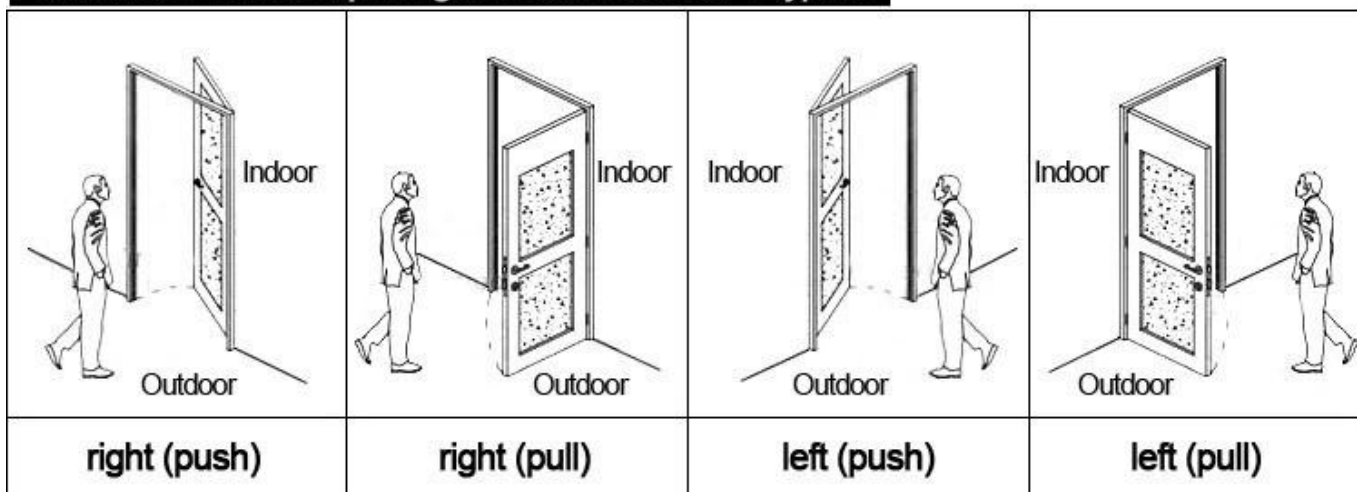

Please confirm door opening direction as below 4 types:

Fonction de l'étendue:

Contrôle d'accès

Pour l'espace commun, ou les portes principales, etc.. même logiciel, de la même carte

Commande de profondeur

Pour elevator. même logiciel, de la même carte

Statut de la salle

Pour chambre d'hôtes, dotées de la sonnette de la porte

Welcome your inquiry