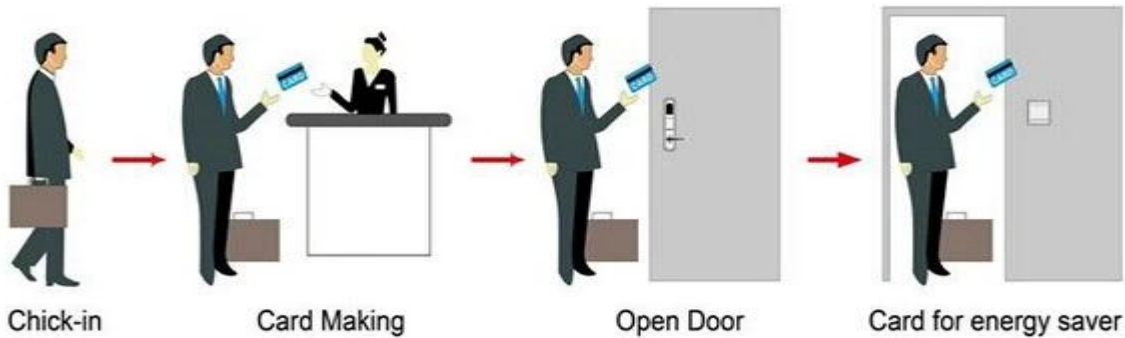

# Coréenne serrure rfid serrures de porte serrure Chine PY-8391

RF hôtel porte serrure système comprenant:

A: serrure d'hôtel de la carte de la MIFARE[], (à utiliser avec l'encodeur de carte pour le port USB et logiciel)

B: serrure d'hôtel de la carte de la Temic, (à utiliser avec l'encodeur de carte pour le port USB et logiciel)

C: Hôtel EM serrure, (utiliser autonome, pas besoin de logiciel)

## Smart Card Basic Function