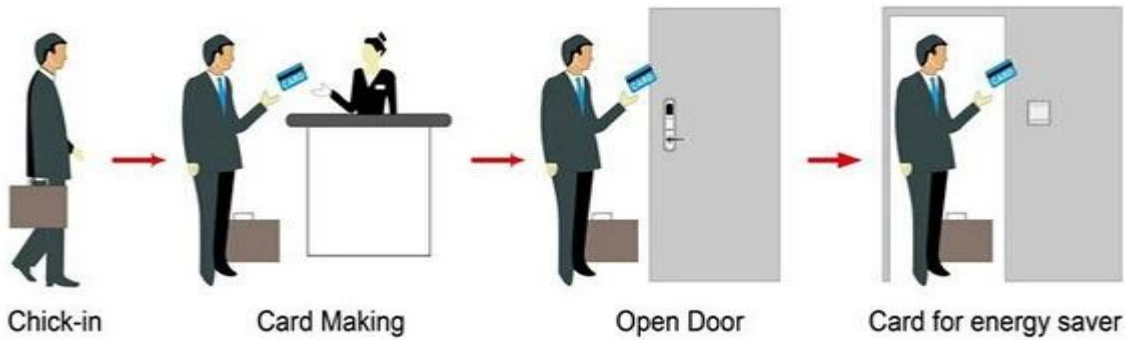

carte-clé électronique hôtel porte serrure notamment:

Serrure d'hôtel de la carte de la A: Mifare®, (à utiliser avec l'encodeur de carte pour le port USB et logiciel)

B: serrure d'hôtel de la carte de la Temic, (à utiliser avec l'encodeur de carte pour le port USB et logiciel)

C: Hôtel EM serrure, (utiliser autonome, pas besoin de logiciel)

Smart Card Basic Function

Smart Card Extensive Function

Seule opération 0,8 seconde

Carte lire temps < 0,1 s

Installer porte épaisseur 32-60 mm

Couleur du visage peut customerized

forfait comprend verrouillage complet, logiciel et démo vidéo

Soutien langage chinois, anglais, portugais, turc, russe

: Garantie 1 an [serrure de porte serrure électronique à carte hotel](#)