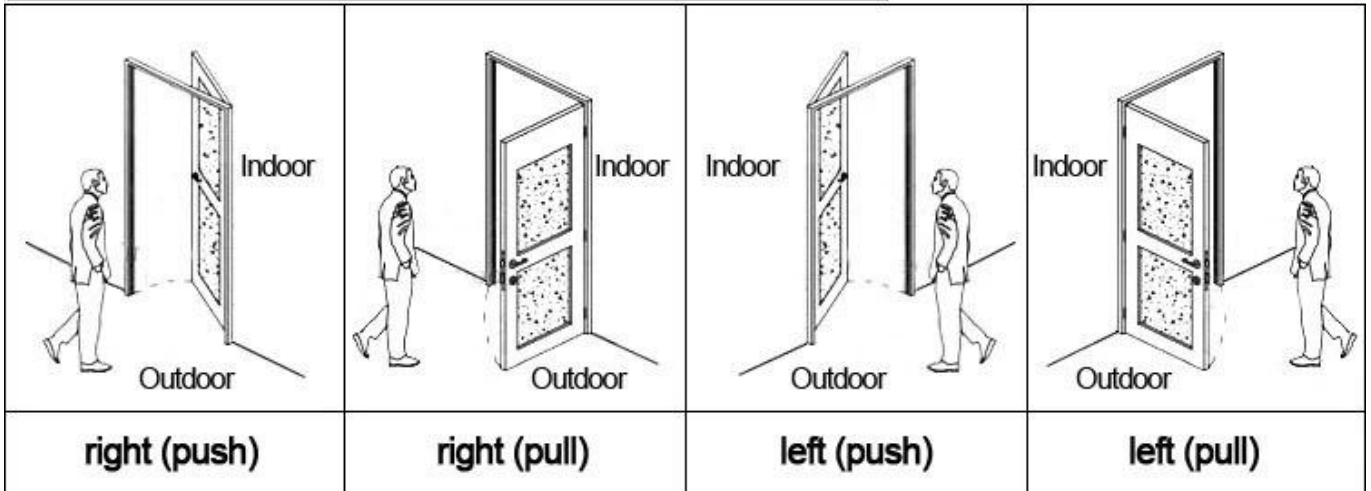

Data Collector

RF Card

Gain Power
Switch

Please confirm door opening direction as below 4 types:

Fonction de l'étendue:

Contrôle d'accès

Pour l'espace commun, ou les portes principales, etc.. même logiciel, de la même carte

Commande de profondeur

Pour elevator, même logiciel, de la même carte

Statut de la salle

Pour chambre d'hôtes, dotées de la sonnette de la porte

Welcome your inquiry 

[Haute sécurité serrure d'hôtel fournisseur](#)