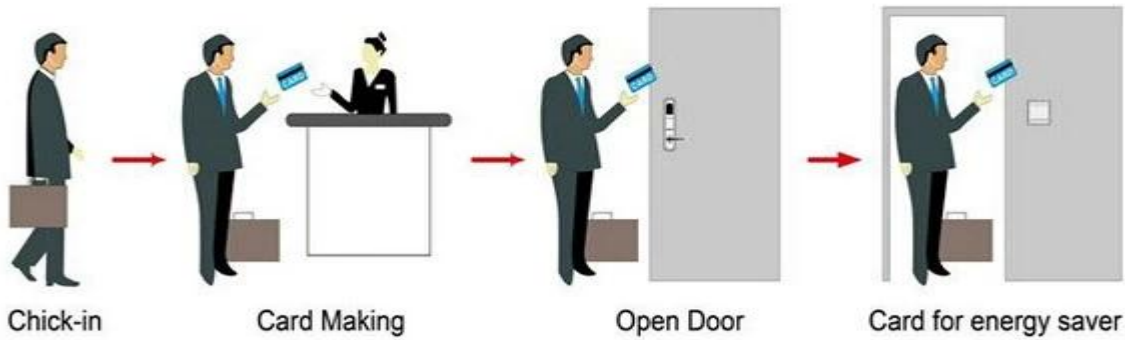

Un système PY-8320 comprenant:

Hotel Lock fournisseurs Chine

A: verrouillage de l'hôtel carte MIFARE® (utilisation avec encodeur et logiciel de carte port USB)

B: verrouillage de l'hôtel de carte Temic (utilisation avec codeur et logiciel de carte USB)

C: verrouillage de l'hôtel EM (utiliser un logiciel autonome, sans besoin)

Smart Card Basic Function