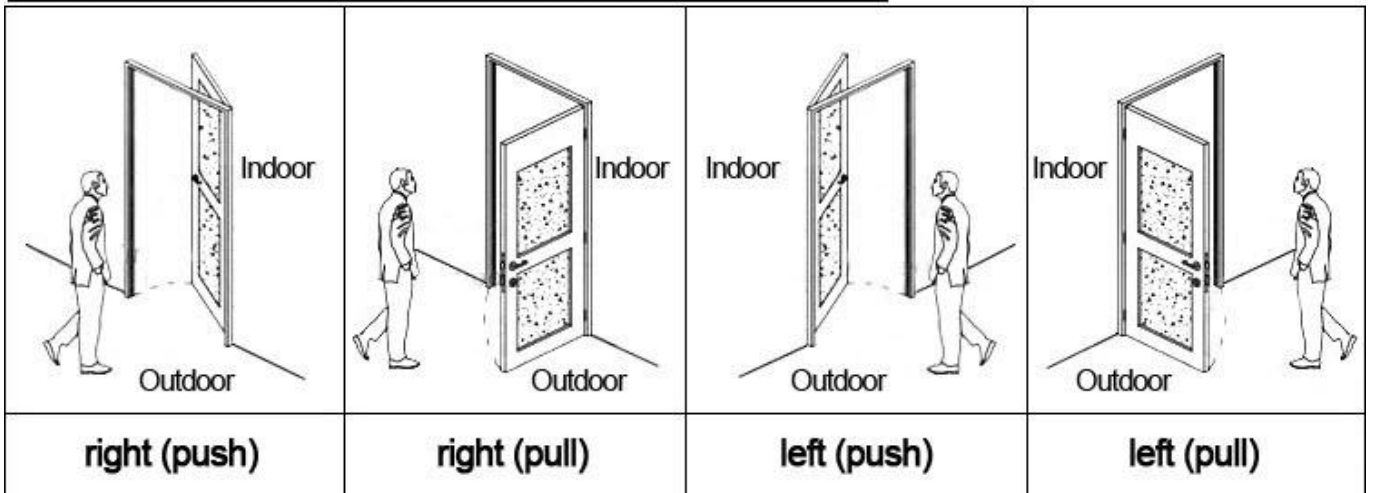

Service OEM ou ODM

Réseau compatible Windows XP / 2000 / 2003/2007

Technologie Advanced Hassel USB technology

HOTEL LOCK SYSTEM ONE-CARD-PASS

1. [Système de verrouillage de porte d'hôtel en gros](#) Verrouillage (qty = chambre d'hôte) --- Pour ouvrir la porte
2. Encoder (1pcs / hotel) --- Pour l'émission de toutes sortes de cartes
3. Switch (qty = guest room) --- Pour obtenir le pouvoir
4. Cards (qty = 3 fois de la chambre d'hôte) ----- Pour ouvrir le verrou
5. Data collector (1pcs / hotel, optionnel) ----- Pour obtenir l'heure et les heures d'entrée de l'information à partir de la serrure
6. Logiciel développé gratuitement (gratuit) ---- Pour régler le programme sur l'ensemble du système.

Data Collector

RF Card

Gain Power Switch

Please confirm door opening direction as below 4 types:

Fonction étendue:

Contrôle d'accès

Pour la zone commune, ou les portes principales, etc. même logiciel, même carte

Contrôle de l'ascenseur

Pour l'électeur. Même logiciel, même carte

Situation de la chambre

Pour la chambre d'amis, viens avec une cloche de porte

Welcome your inquiry 