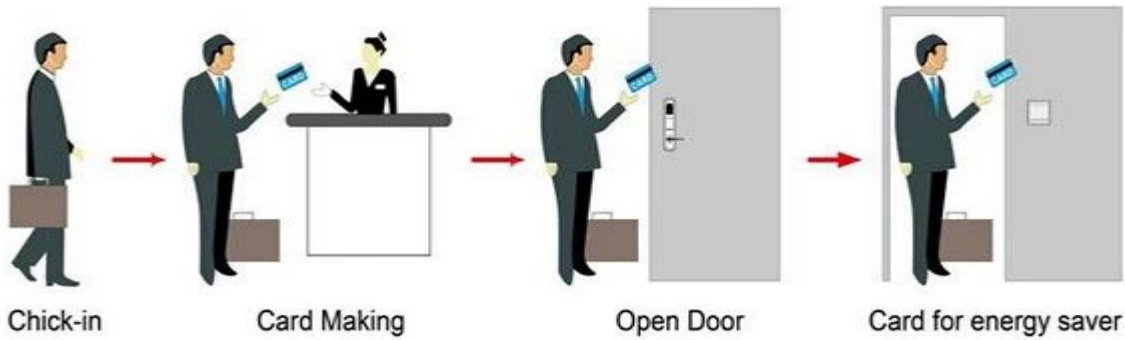

**Un système PY-8320 comprenant:**

A: verrouillage de l'hôtel carte MIFARE® (utilisation avec encodeur et logiciel de carte port USB)

B: verrouillage de l'hôtel de carte Temic (utilisation avec codeur et logiciel de carte USB)

C: verrouillage de l'hôtel EM (utiliser un logiciel autonome, sans besoin)

## Smart Card Basic Function