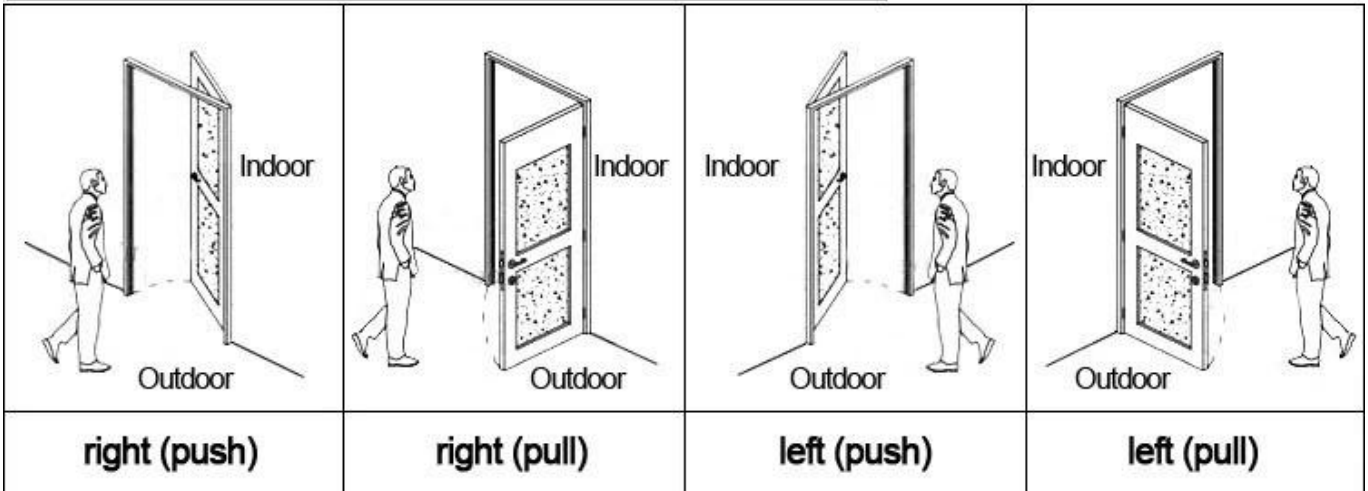

## HOTEL LOCK SYSTEM ONE-CARD-PASS

1. [système de verrouillage électronique des portes d'hôtels](#) Serrure (Qté = chambre d'hôtes)--- pour ouvrir la porte
2. encodeur (1pcs/hôtel)---pour la délivrance de toutes sortes de cartes
3. interrupteur (Qté = chambre d'hôtes)---pour obtenir le pouvoir
4. cartes (Qté = 3 fois de chambre d'amis)---pour ouvrir la serrure
- 5 collecteur de données de (1pcs/hôtel, facultatif)---pour obtenir l'heure et le temps de l'information d'entrée de l'écluse
6. auto développé un logiciel (gratuit)---pour définir le programme de l'ensemble du système.

## Accessories list reminder:

1  
Door Lock  
Software

2  
RF Card  
Reader

3  
Data Collector

4  
RF Card

5  
Gain Power  
Switch

## Please confirm door opening direction as below 4 types: