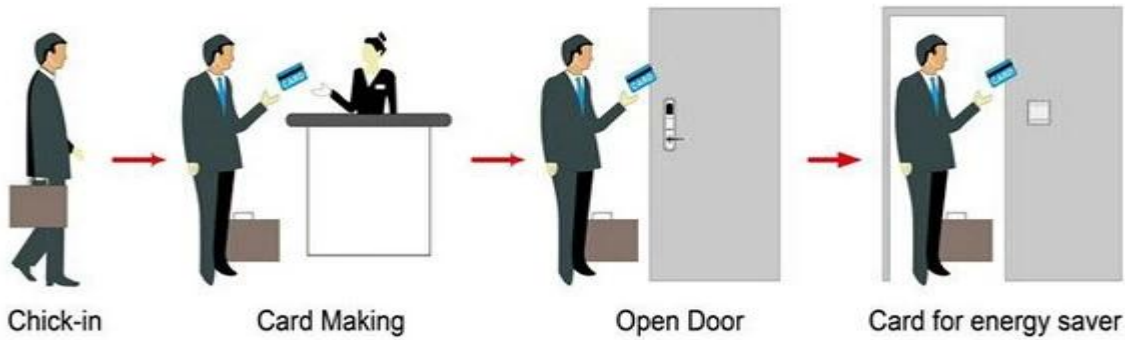

Un système PY-8320 comprenant:

A: verrouillage de l'hôtel carte MIFARE® (utilisation avec encodeur et logiciel de carte port USB)

B: verrouillage de l'hôtel de carte Temic (utilisation avec codeur et logiciel de carte USB)

C: verrouillage de l'hôtel EM (utiliser un logiciel autonome, sans besoin)

Smart Card Basic Function

Smart Card Extensive Function

Fonctionnement unique 0.8 secondes

Temps de lecture de la carte & lt; 0,1 s

Installer l'épaisseur de la porte de 32 à 60 mm

Couleur du visage Peut être clienté

Le paquet comprend un verrou complet, un logiciel et une vidéo de démonstration

Support linguistique chinois, anglais, portugais, turc, russe