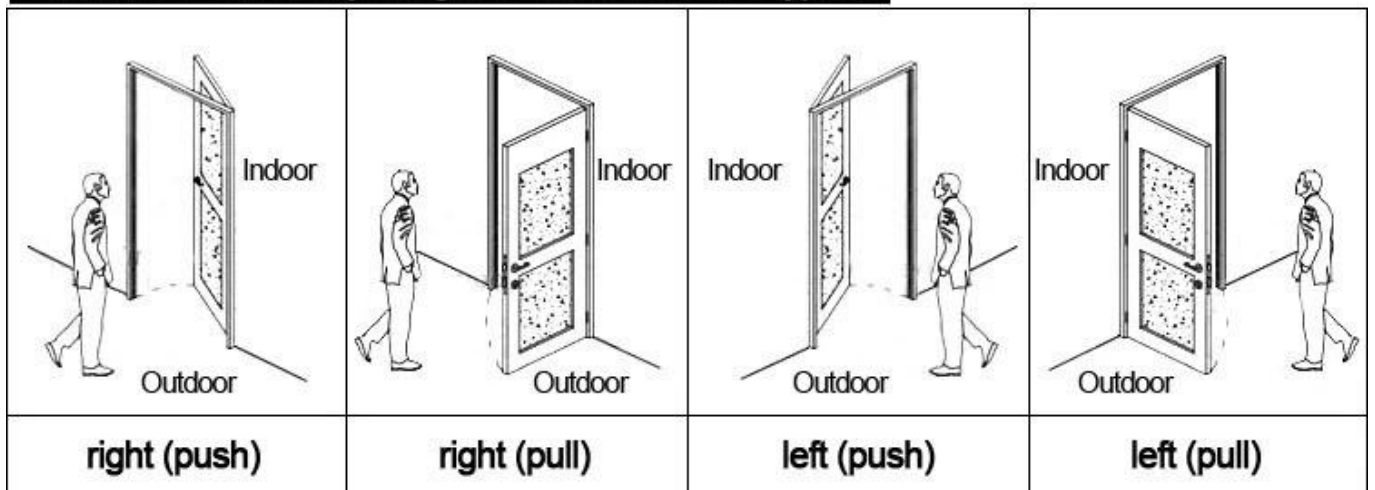

HOTEL LOCK SYSTEM ONE-CARD-PASS

1. [système de verrouillage électronique des portes d'hôtels](#) Serrure (Qté = chambre d'hôtes)---
pour ouvrir la porte

2. encodeur (1pcs/hôtel)---pour la délivrance de toutes sortes de cartes
3. interrupteur (Qté = chambre d'hôtes)---pour obtenir le pouvoir
4. cartes (Qté = 3 fois de chambre d'amis)---pour ouvrir la serrure
- 5 collecteur de données de (1pcs/hôtel, facultatif)---pour obtenir l'heure et le temps de l'information d'entrée de l'écluse
6. auto développé un logiciel (gratuit)---pour définir le programme de l'ensemble du système.

Nos ouvriers soigneux et fabuleux:

Nos clients heureux et satisfaits:

Notre livraison rapide et rapide:

Notre confiance et le succès de l'exposition:

Accessories list reminder:

Please confirm door opening direction as below 4 types:

Fonction de l'étendue:

Contrôle d'accès

Pour l'espace commun, ou les portes principales, etc.. même logiciel, de la même carte

Commande de profondeur

Pour elecator. même logiciel, de la même carte

Statut de la salle