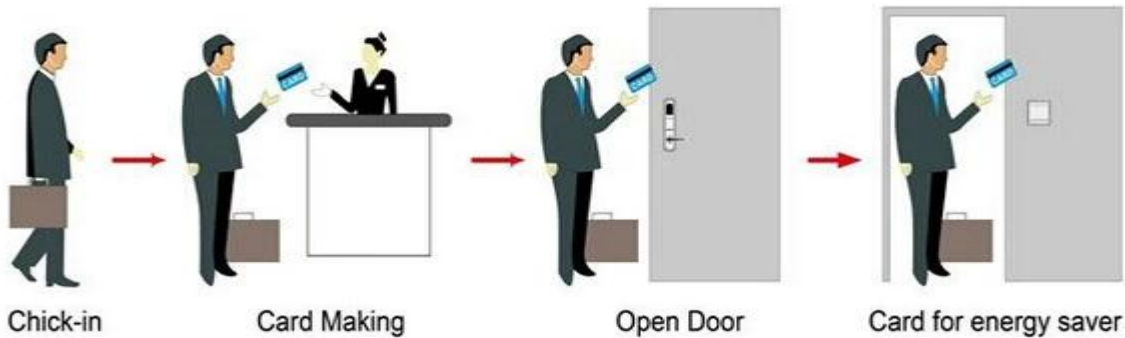

Commentaires élégant chambre porte électronique antiblocage pour hôtel PY-8017, y compris:

Serrure d'hôtel de la carte de la A: Mifare®, (à utiliser avec l'encodeur de carte pour le port USB et logiciel)

B: serrure d'hôtel de la carte de la Temic, (à utiliser avec l'encodeur de carte pour le port USB et logiciel)

C: Hôtel EM serrure, (utiliser autonome, pas besoin de logiciel)

Smart Card Basic Function

Smart Card Extensive Function

Seule opération 0,8 seconde

Carte lire temps < 0,1 s

Installer porte épaisseur 32-60 mm

Couleur du visage peut customerized

forfait comprend verrouillage complet, logiciel et démo vidéo

Soutien langage chinois, anglais, portugais, turc, russe