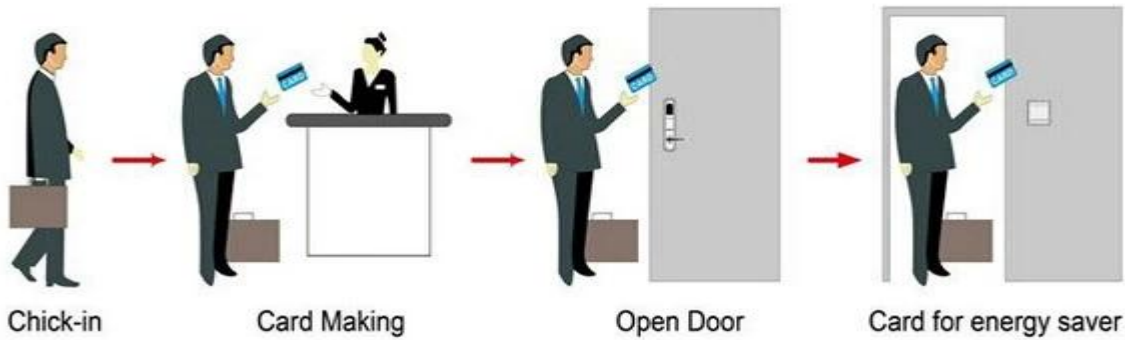

Proximité hôtel porte serrure notamment:

Serrure d'hôtel de la carte de la A: Mifare®, (à utiliser avec l'encodeur de carte pour le port USB et logiciel)
B: serrure d'hôtel de la carte de la Temic, (à utiliser avec l'encodeur de carte pour le port USB et logiciel)
C: Hôtel EM serrure, (utiliser autonome, pas besoin de logiciel)

Smart Card Basic Function

Smart Card Extensive Function

Seule opération 0,8 seconde

Carte lire temps < 0,1 s

Installer porte épaisseur 32-60 mm

Couleur du visage peut customerized

forfait comprend verrouillage complet, logiciel et démo vidéo