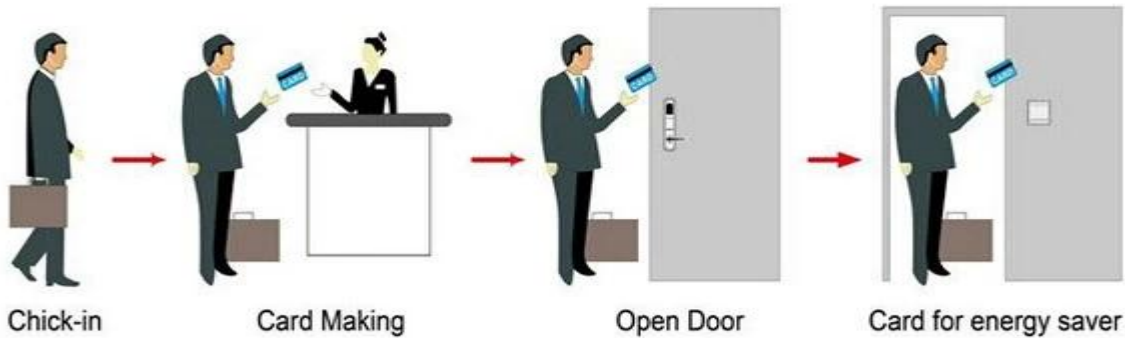

Un système PY-8320 comprenant:

A: verrouillage de l'hôtel carte MIFARE® (utilisation avec encodeur et logiciel de carte port USB)

B: verrouillage de l'hôtel de carte Temic (utilisation avec codeur et logiciel de carte USB)

C: verrouillage de l'hôtel EM (utiliser un logiciel autonome, sans besoin)

Smart Card Basic Function

Smart Card Extensive Function

Fonctionnement unique 0.8 secondes

Temps de lecture de la carte & lt; 0,1 s

Installer l'épaisseur de la porte de 32 à 60 mm

Couleur du visage Peut être clienté

Le paquet comprend un verrou complet, un logiciel et une vidéo de démonstration

Support linguistique chinois, anglais, portugais, turc, russe