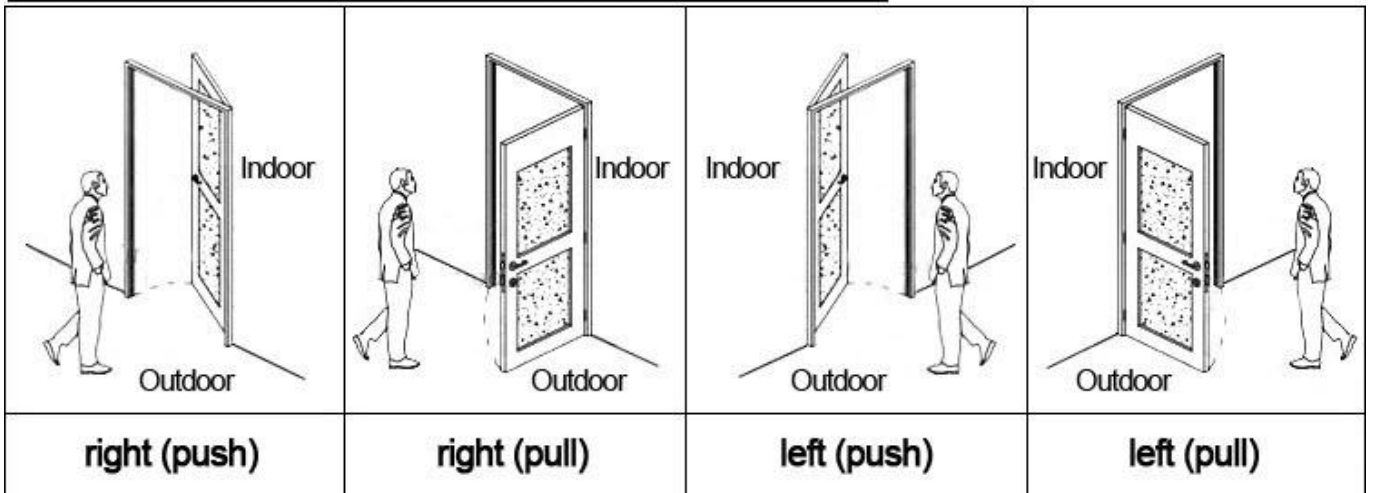

Installer l'épaisseur de la porte de 32 à 60 mm

Couleur du visage Peut être clienté

Le paquet comprend un verrou complet, un logiciel et une vidéo de démonstration

Support linguistique chinois, anglais, portugais, turc, russe

1. [Système de verrouillage électronique des hôtels](#) Verrouillage (qty = chambre d'hôte) --- Pour ouvrir la porte
2. Encoder (1pcs / hotel) --- Pour l'émission de toutes sortes de cartes
3. Switch (qty = guest room) --- Pour obtenir le pouvoir
4. Cards (qty = 3 fois de la chambre d'hôte) ----- Pour ouvrir le verrou
5. Data collector (1pcs / hotel, optionnel) ----- Pour obtenir l'heure et les heures d'entrée de l'information à partir de la serrure
6. Logiciel développé gratuitement (gratuit) ---- Pour régler le programme sur l'ensemble du système.

Data Collector

RF Card

Gain Power
Switch

Please confirm door opening direction as below 4 types:

Fonction étendue:

Contrôle d'accès

Pour la zone commune, ou les portes principales, etc. même logiciel, même carte

Contrôle de l'ascenseur

Pour l'électeur. Même logiciel, même carte

Situation de la chambre

Pour la chambre d'amis, viens avec une cloche de porte

Welcome your inquiry 

[Système de contrôle d'accès rfid, Système de verrouillage électronique des hôtels, Usine en acier inoxydable](#)