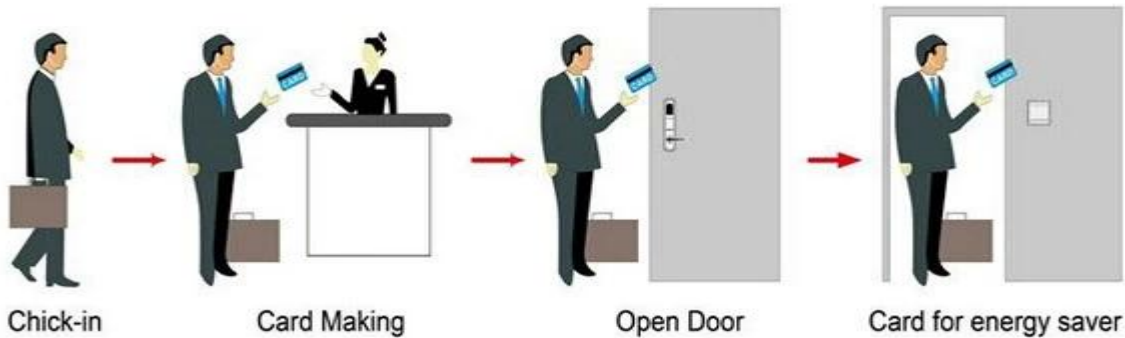

Un système PY-8320 comprenant:

**uf du prix du module lecteur rfid, compagnie de carte Temenz Shenzhen, Fabricant électronique de verrouillage magnétique**

A: verrouillage de l'hôtel carte MIFARE® (utilisation avec codeur et logiciel de la carte port USB)

B: verrouillage de l'hôtel de la carte Temic (utilisation avec codeur et logiciel de carte port USB)

C: verrouillage de l'hôtel EM (utiliser un logiciel autonome, sans besoin)

## Smart Card Basic Function