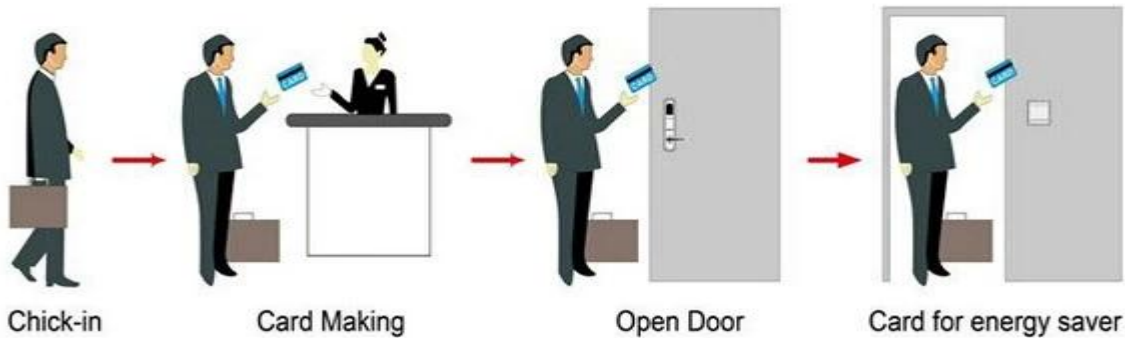

Branding Hotel Lock fournisseurs Chine PY-8011-6

fournisseur: [Système de verrouillage de porte d'hôtel en gros, Serrure de porte sans clé Chine, Système électronique de verrouillage de porte pour hôtels](#)

Smart Card Basic Function