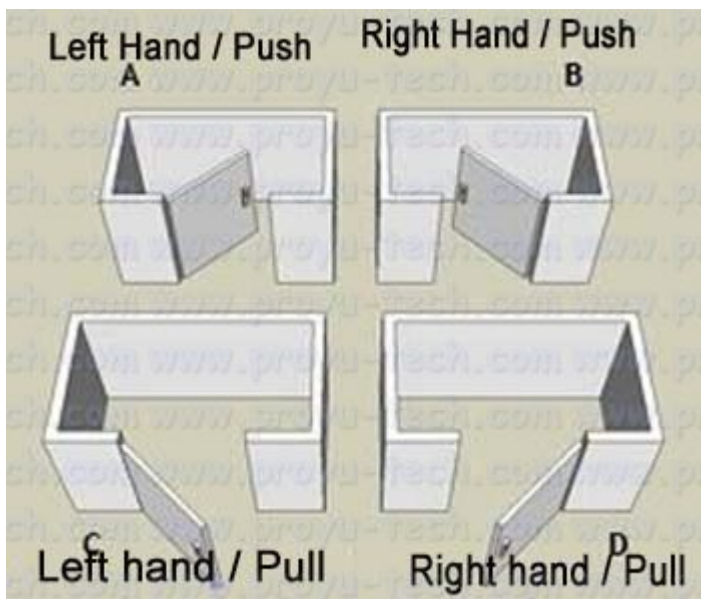

이 문은 양방향으로 사용할 수 있으며, 왼쪽 손잡이를 누르면 문이 열리고, 오른쪽 손잡이를 당기면 문이 열립니다. (문은 양방향으로 열립니다)

문은 양방향으로 열립니다: