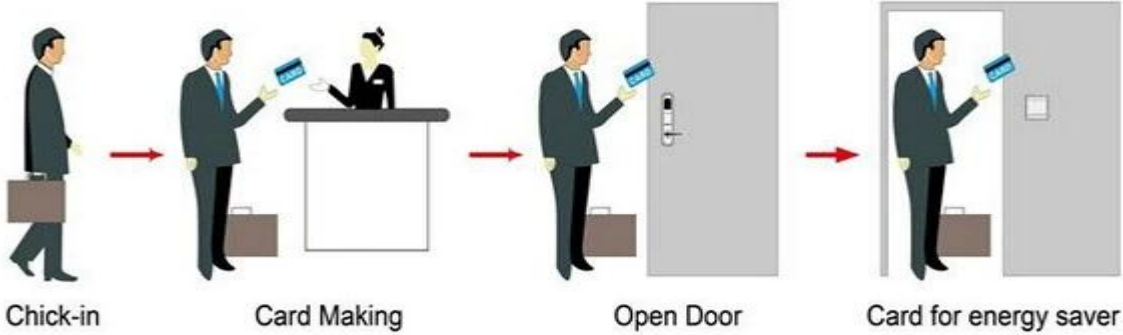

Smart Card Basic Function

Smart Card Extensive Function

RFID 晶片 PY-8393 晶片 晶片 晶片

晶片 晶片 晶片 0.8 晶片
 晶片 < 0.1s 晶片 晶片
 晶片 晶片 晶片 32-60 晶片
 晶片 晶片 customized 晶片 晶片 晶片
 晶片 晶片, 晶片 晶片 晶片 晶片 晶片 晶片 晶片
 晶片, 晶片 晶片, 晶片 晶片, 晶片 晶片 晶片 晶片
 晶片: 1 晶片 晶片 [http://www.py8391.com](#) 晶片 晶片
 晶片 OEM 晶片 ODM
 晶片 晶片 Windows XP / 2000 / 2003/2007
 晶片 晶片 hassel USB 晶片 晶片 晶片