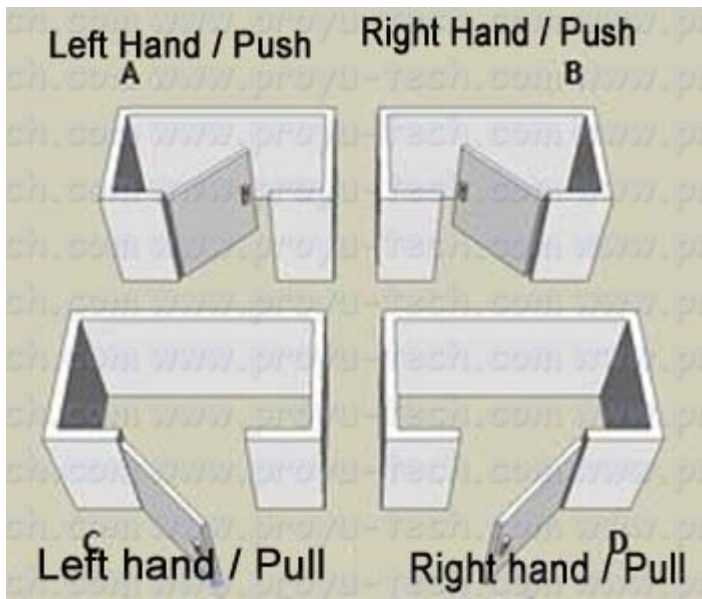

Attention! ! ! Here's two arrows pointing the direction to be horizontal, and the lock cylinder cover on the arrow on the upper, non-vertical point!

이 제품은 배터리로 작동하며, 배터리를 교체할 때는 배터리를 이 방향으로 돌려서 끼우십시오 (배터리가
올바르게 끼워져 있는지 확인하십시오)