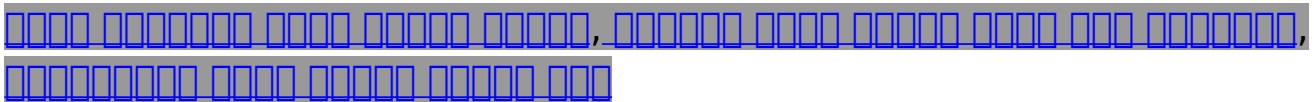

Smart Card Basic Function

Smart Card Extensive Function

0000 0000 -8181 00 000 304 00000000 00000 0000000000000 0000000 000
 000000

00000 0000 0000, 00000, 00000®
 00000000 0000000 000 00000 00 304 000000000 000000 00 0000000
 000000 00000 10 000
 0000000000 00000 ≤ 5cm
 000000 00 000000000 00000 6V, 00 000000000 000000 00 4pcs
 00000000 00000 00 0000 & lt; 30 000
 0000000 000000 00 0000 & lt; 200 00
 0000 0000000 0.8 000000
 000000 000000 00 0000 & lt; 0.1s
 0000000 0000000 32-60 00000 000000000 00000
 000000 00 0000 00000000 00 000000 00
 000000 0000 00000 0000, 0000000000000 00 00000 0000000 000000 0000
 00000 00 0000000 00000, 00000000000, 00000000000, 00000000, 00000
 0000000: 1 00000 00 00000000
 00000 OEM 00 ODM
 00000 000000000 Windows XP / 2000 / 2003/2007
 0000000000000000 0000000 0000000 0000000 0000000