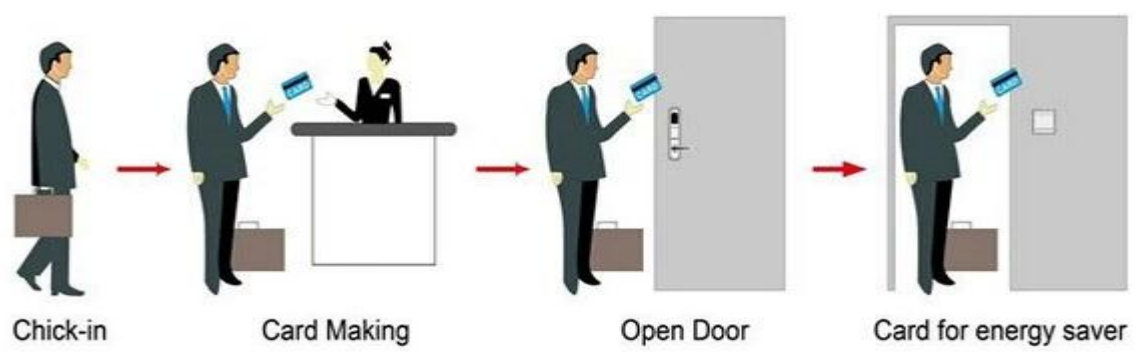

Smart Card Basic Function

Smart Card Extensive Function

000 00000000 0.8 000000
 000 < 0.1s 000000 000000
 000000 000000 00000000 32-60 00000
 000000 0000 customized 00 00 0000 0000
 000000 0000, 000000000000 00 000000 00000000 000000 000000 0000
 0000, 0000000000, 0000000000, 00000000, 000000 000000 00 0000000000
 00000000: 1 000000 00000000 000000-000000 0000000000 0000-0000
 0000 OEM 00 ODM
 0000 00000000 Windows XP V 2000 V 2003V2007
 0000000000000000 000000 hassel USB 0000000000000000