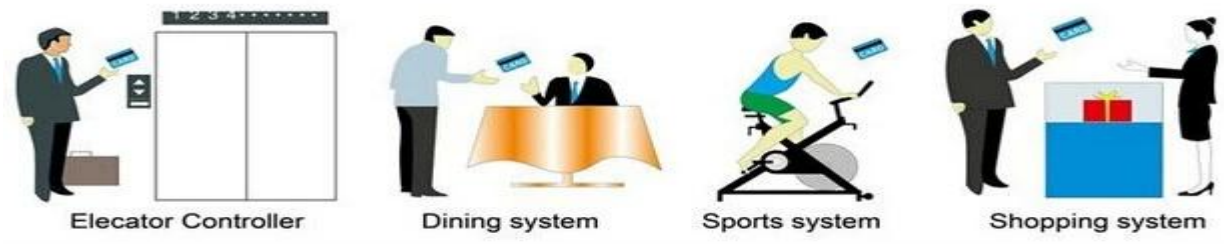

Smart Card Basic Function

Smart Card Extensive Function

000 00000000 0.8 000000
 000 < 0.1s 000000 000000
 000000 000000 00000000 32-60 00000
 000000 0000 customized 00 00 0000 0000
 000000 0000, 000000000000 00 000000 00000000 000000 000000 0000
 0000, 0000000000, 0000000000, 00000000, 000000 000000 00 0000000000
 00000000: 1 000000 00000000 000000-000000 0000000000 0000-0000
 0000 OEM 00 ODM
 0000 00000000 Windows XP V 2000 V 2003V2007
 0000000000000000 000000 hassel USB 0000000000000000