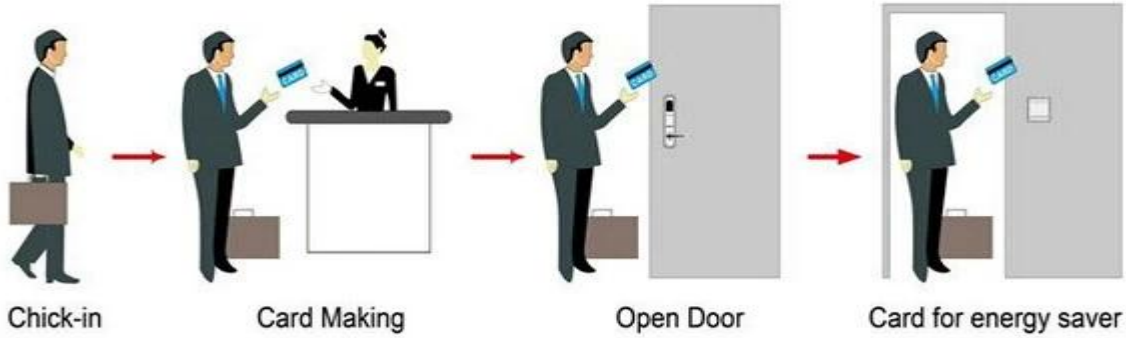

Smart Card Basic Function

Smart Card Extensive Function

系統 系統 0.8 系統
 系統 系統 系統 & lt; 0.1s
 系統 系統 32-60 系統 系統 系統
 系統 系統 系統 系統 系統 系統
 系統 系統 系統 系統, 系統 系統 系統 系統 系統 系統
 系統 系統 系統 系統, 系統 系統, 系統 系統, 系統
 系統: 1 系統 系統 系統
 系統 OEM 系統 ODM
 系統 系統 Windows XP / 2000 / 2003/2007
 系統 系統 系統 系統 系統 系統

HOTEL LOCK SYSTEM ONE-CARD-PASS

1. 系統由主機、數據收集器、門鎖管理軟件、門鎖、讀卡器、RF卡、取電開關等組成。
2. 數據收集器 (1 個 / 門鎖) --- 用於收集門鎖的數據。
3. 門鎖 (數據收集器 = 門鎖管理軟件) --- 用於控制門鎖的開鎖。
4. 門鎖 (數據收集器 = 門鎖管理軟件) --- 用於控制門鎖的開鎖。
5. 門鎖 (數據收集器 = 門鎖管理軟件) --- 用於控制門鎖的開鎖。
6. 門鎖 (數據收集器 = 門鎖管理軟件) --- 用於控制門鎖的開鎖。