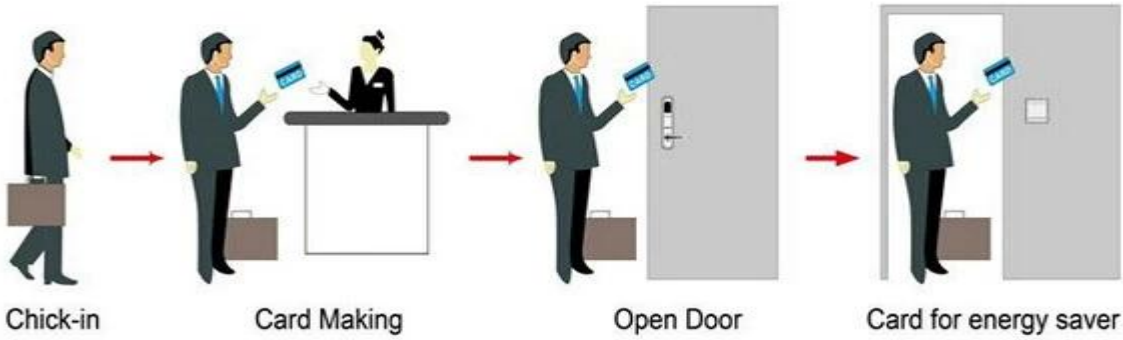

RF ID 8320

RF ID, Temic

MIFARE® (RFID)
: (RFID)
: (RFID)

Smart Card Basic Function