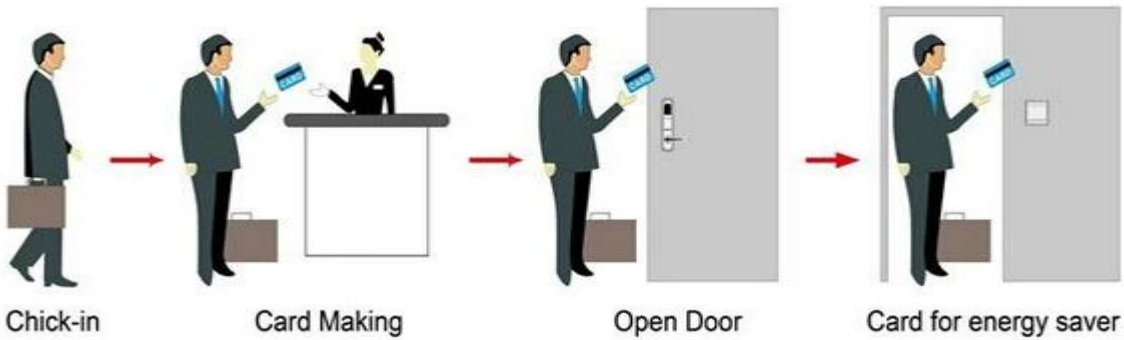

Smart Card 系統 應用 範圍 廣泛 應用 範圍 如下:

- A: MIFARE® 系統 應用 範圍 廣泛, (USB 系統 應用 範圍 廣泛 應用 範圍 廣泛 應用 範圍 廣泛)
- B: Temic 系統 應用 範圍 廣泛, (USB 系統 應用 範圍 廣泛 應用 範圍 廣泛 應用 範圍 廣泛)
- C: EM 系統 應用 範圍 廣泛, (系統 應用 範圍 廣泛 應用 範圍 廣泛 應用 範圍 廣泛)

Smart Card Basic Function

Smart Card Extensive Function

厚度 0.8mm
時間 < 0.1s
應用 範圍 32-60 度
系統 應用 範圍 customized
系統 應用 範圍, 系統 應用 範圍 系統 應用 範圍 系統 應用 範圍
系統 應用 範圍, 系統 應用 範圍, 系統 應用 範圍, 系統 應用 範圍 系統 應用 範圍
系統 應用 範圍: 1 系統 應用 範圍 系統 應用 範圍 系統 應用 範圍 系統 應用 範圍 系統 應用 範圍
系統 應用 範圍 OEM 系統 應用 範圍 ODM
系統 應用 範圍 Windows XP / 2000 / 2003/2007
系統 應用 範圍 hassel USB 系統 應用 範圍

HOTEL LOCK SYSTEM ONE-CARD-PASS

1. 1pcs/lot (1pcs/lot = 100pcs/lot) --- 100pcs/lot
2. 100pcs/lot (1pcs/lot) ---
3. 100pcs/lot (100pcs/lot = 100pcs/lot) --- 100pcs/lot
4. 100pcs/lot (100pcs/lot = 3 pcs =) --- 100pcs/lot
5. 100pcs/lot (1pcs/lot, 100pcs/lot) --- 100pcs/lot
6. 100pcs/lot (lot: 100pcs) --- 100pcs/lot