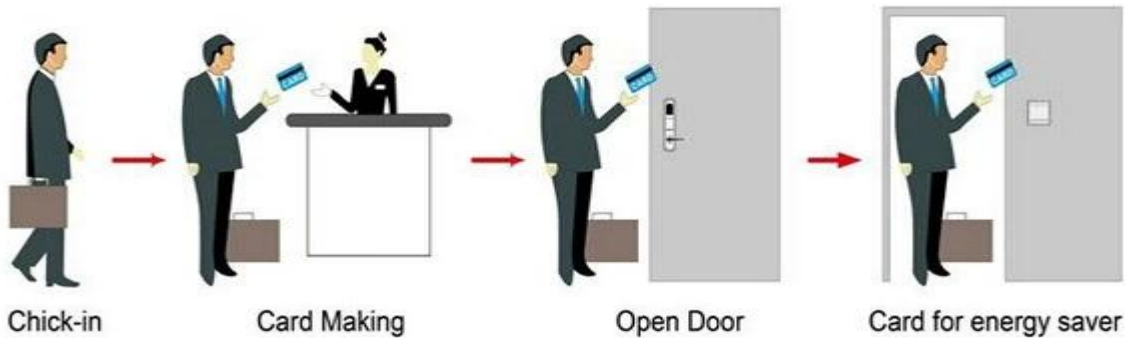

Sistema di bloccaggio elettronico della porta:

A: Blocco alberghiero MIFARE® (utilizzare con encoder e software per porta USB)

B: Blocco alberghiero della scheda Temic (utilizzo con encoder e software per porta USB)

C: blocco alberghiero EM, (utilizzare standalone, nessun software necessario)

Smart Card Basic Function

Smart Card Extensive Function

Funzionamento singolo 0,8 secondi

Tempo di lettura della carta & lt; 0.1s