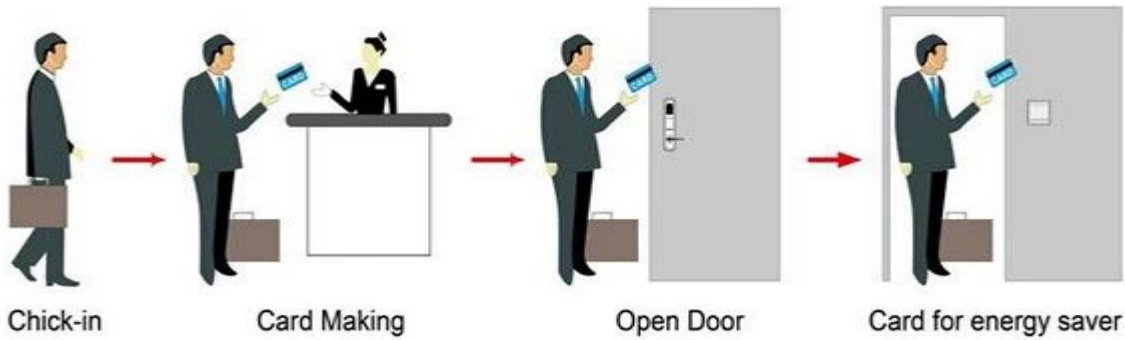

Un sistema PY-8320 comprendente:

A: Blocco alberghiero MIFARE® (utilizzare con encoder e software per porta USB)

B: Blocco alberghiero della scheda Temic (utilizzare con encoder e software per porta USB)

C: blocco alberghiero EM, (utilizzare standalone, nessun software necessario)

Smart Card Basic Function

Smart Card Extensive Function

Funzionamento singolo 0,8 secondi

Tempo di lettura della carta & lt; 0.1s