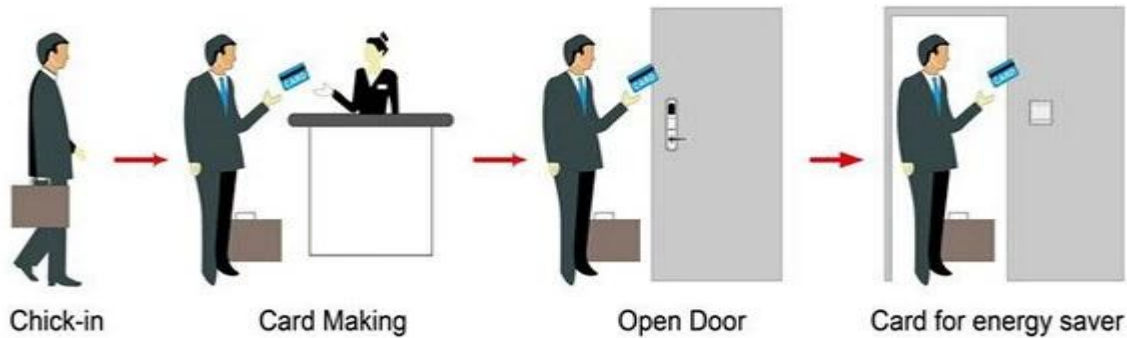

Un sistema PY-8320 comprendente:

Hotel Lock Cina fornitori

A: Blocco alberghiero MIFARE® (utilizzare con encoder e software per porta USB)

B: Blocco alberghiero della scheda Temic (utilizzare con encoder e software per porta USB)

C: blocco alberghiero EM, (utilizzare standalone, nessun software necessario)

Smart Card Basic Function

Smart Card Extensive Function

Funzionamento singolo 0,8 secondi

Tempo di lettura della carta & lt; 0.1s