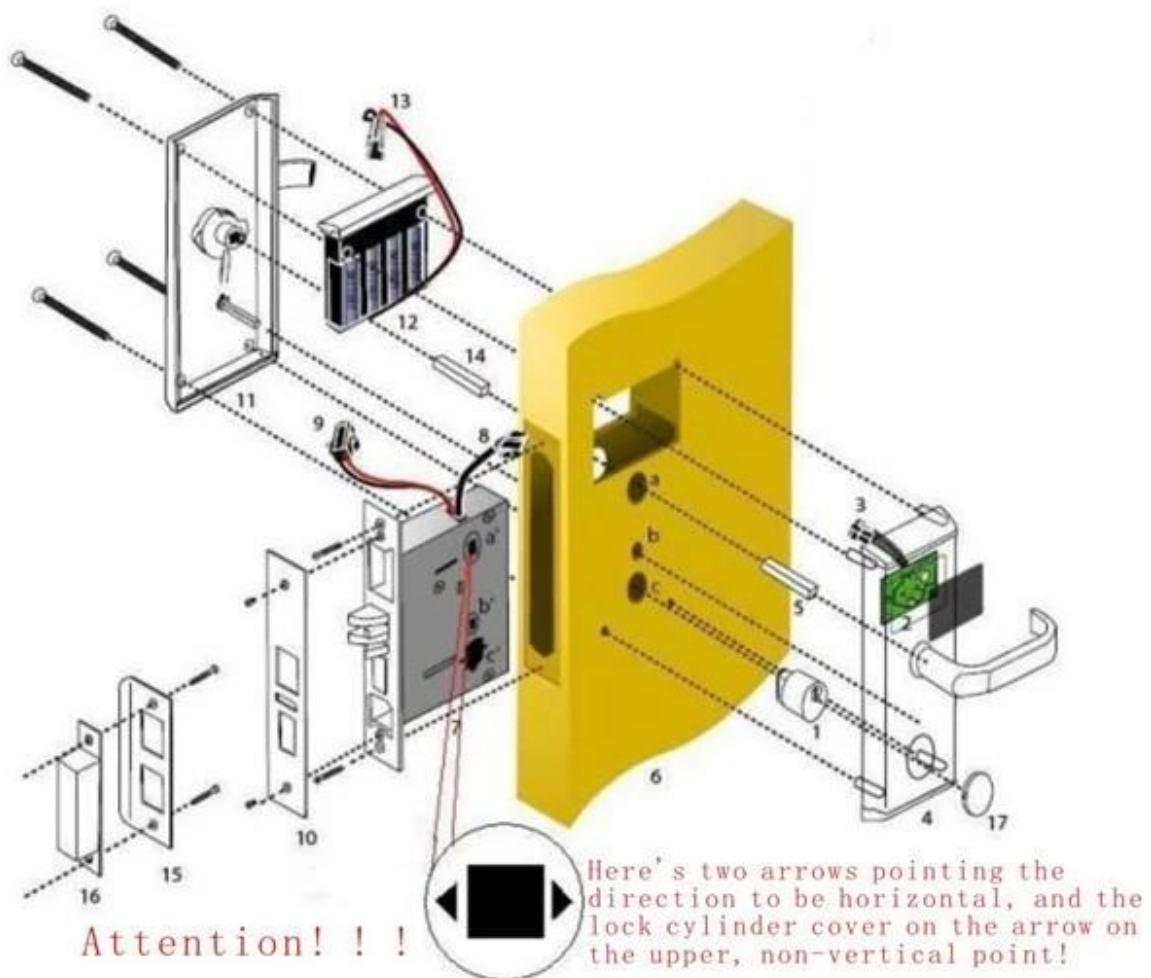

RF serratura dell'hotel tra cui:

- A: carta MIFARE® per serratura dell'hotel, (utilizzo con encoder carta di porta USB e software)
- B: Temic serratura dell'hotel della carta, (utilizzo con encoder carta di porta USB e software)
- C: EM serratura dell'hotel, (uso standalone, senza bisogno di software)

Caratteristiche principali del nostro serratura albergo

1. Si è forgiata dalla lega Zink (acciaio inossidabile o rame), con l'alta sicurezza e solidità della natura.
2. Intelectual ultra sottile piccolo nucleo della serratura, questa fa la rottura al portello il meno possibile quando fa i fori.
3. Maniglia libera, impedire lo sforzo esterno rovinare la struttura interna. La vita attiva è lunga.
4. Verifichiamo ogni circuito per accertare la sua vita span.

Parametri tecnici:

Come installare Il nostro Hotel Door Lock

Il Certificato per il nostro prodotto

LOCK e software lavorano passi

- Computer (per installare il software), encoder, carte, serrature sono la base one. Also, è possibile il risparmio energetico interruttore, di raccolta dati per i system..as potete vedere la foto allegare.

- Poi l'ospite ottenere la carta di camera e camminare per la stanza a destra, strisciare la carta per il blocco per lo sblocco, quindi inserire la scheda di risparmio energetico interruttore per ottenere il potere, se necessario.