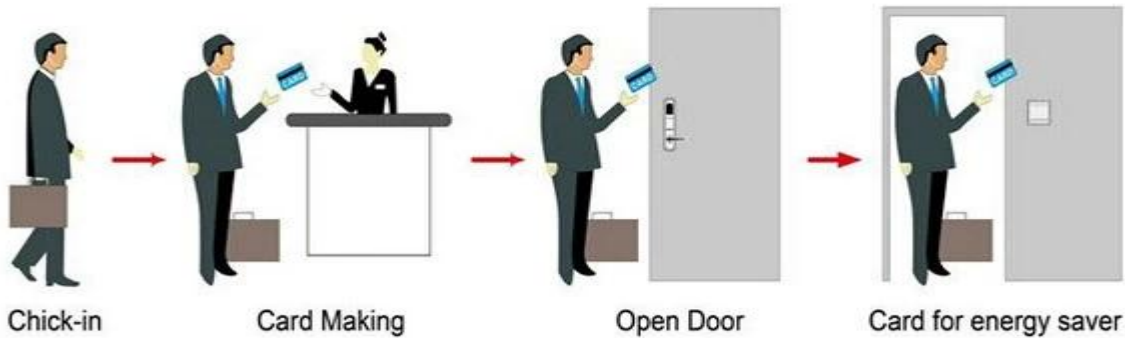

## Un sistema PY-8320 comprendente:

A: Blocco alberghiero MIFARE® (utilizzare con encoder e software per porta USB)

B: Blocco alberghiero della scheda Temic (utilizzare con encoder e software per porta USB)

C: blocco alberghiero EM, (utilizzare standalone, nessun software necessario)

## Smart Card Basic Function