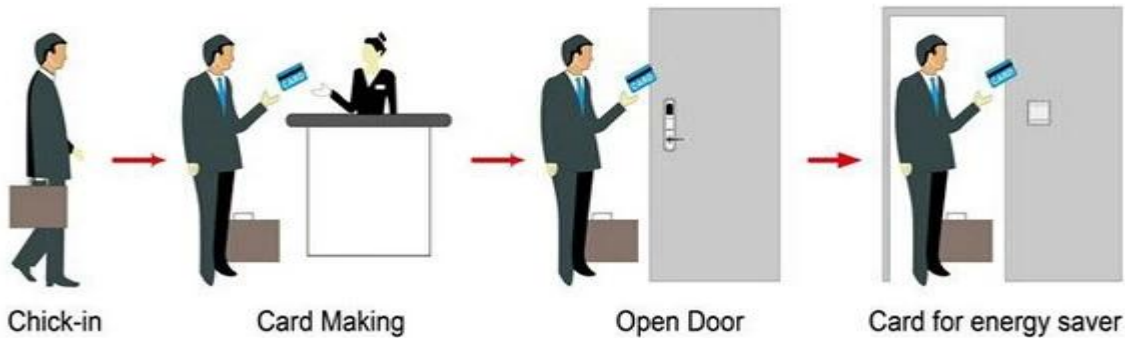

Vicinanza hotel porta blocco tra cui:

Serratura di A: Mifare® scheda hotel, (uso con il codificatore della carta di porta USB e software)

B: Temic serrature hotel, (uso con il codificatore della carta di porta USB e software)

C: hotel EM bloccare, (utilizzare standalone, senza bisogno di software)

Smart Card Basic Function

Smart Card Extensive Function

Singola operazione 0,8 secondi

Carta di leggere ora < 0, 1S

Installare porta spessore mm 32-60

RF Card

Gain Power Switch

Please confirm door opening direction as below 4 types:

right (push)	right (pull)	left (push)	left (pull)

Funzione estesa:

Controllo di accesso

Per spazio comune, o portoni ecc. stesso software, stessa carta