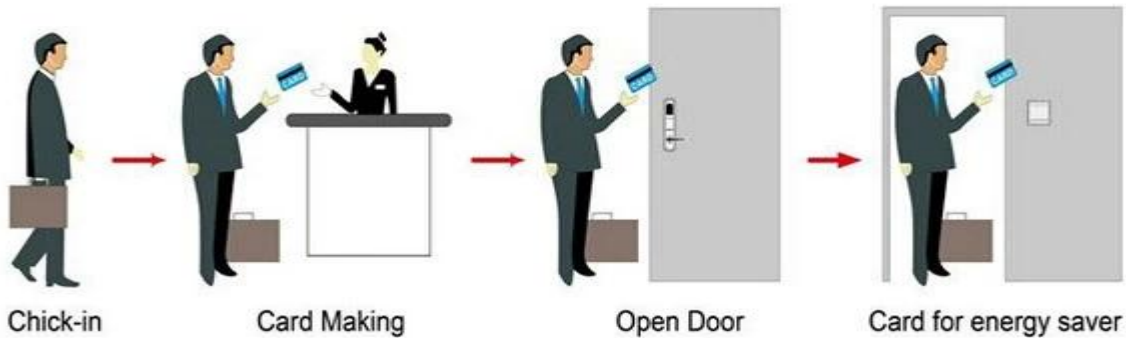

## Chiusura portachiavi senza chiave con:

A: Blocco alberghiero MIFARE® (utilizzare con encoder e software per porta USB)

B: Blocco alberghiero della scheda Temic (utilizzo con encoder e software per porta USB)

C: blocco alberghiero EM, (utilizzare standalone, nessun software necessario)

## Smart Card Basic Function