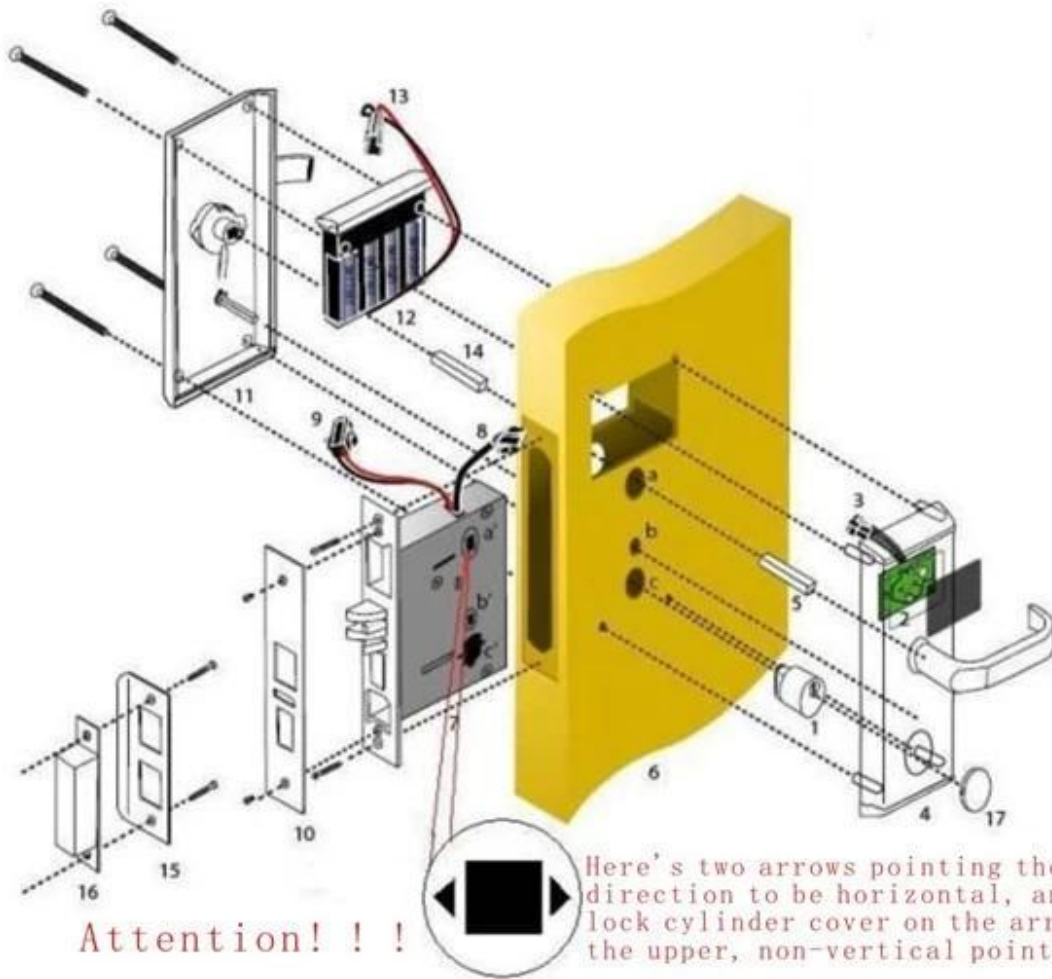

Il certificato della nostra RF Card Lock