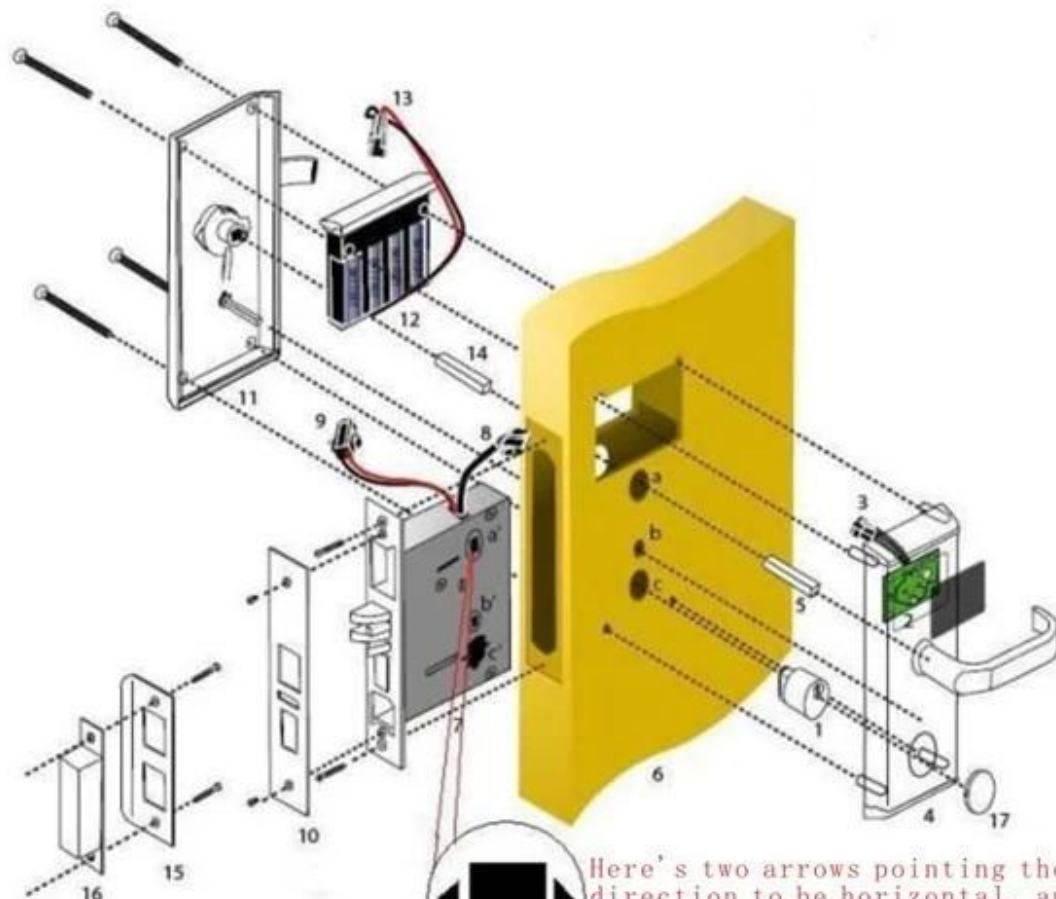

RF hotel porta blocco tra cui:

Carta di A: Mifare® per serratura hotel, (uso con il codificatore della carta di porta USB e software)
B: Temic serrature hotel, (uso con il codificatore della carta di porta USB e software)
C: hotel EM bloccare, (utilizzare standalone, senza bisogno di software)

Caratteristiche principali del nostro hotel serratura di portello

1. È forgiato dalla lega di Zink (acciaio inossidabile o rame) una volta, con l'alta sicurezza e solidità.
2. Hoquella ultra sottile piccolo nucleo centrale della serratura, questa fa la rottura alla porta il meno possibile quando fa i fori.
3. Maniglia libera, impedire lo sforzo esterno rovinare la struttura interna. La vita è lunga.
4. Collaudiamo ogni circuito per assicurare la sua durata span.

Come installare la serratura della porta scheda Hotel

Attention!!!

Here's two arrows pointing the direction to be horizontal, and the lock cylinder cover on the arrow on the upper, non-vertical point!

Il certificato del nostro prodotto

-Quindi l'ospite ottiene la scheda della camera e a piedi per la camera giusta, strisciare la carta alla serratura per lo sblocco, poi inserire la scheda per interruttore di risparmio energetico per ottenere il potere, se necessario.