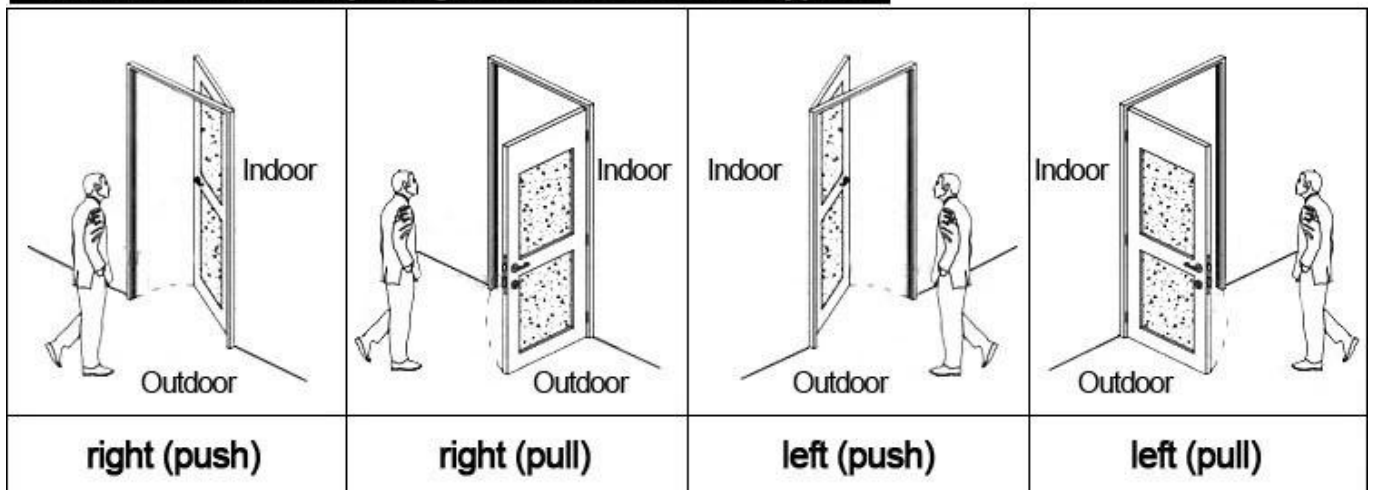

Tecnologia avanzata tecnologia USB hassel

Modello PY-8181

HOTEL LOCK SYSTEM ONE-CARD-PASS

1. [Hotel Lock Cina fornitori](#) Lock (qty = guest room) --- Per aprire la porta
2. Encoder (1pcs / hotel) --- per il rilascio di tutti i tipi di carte
3. Switch (qty = guest room) --- Per ottenere il potere
4. Card (qty = 3 volte di camera guest) ----- Per aprire la serratura
5. Data collector (1pcs / hotel, facoltativo) ----- Per ottenere il tempo ed i tempi delle informazioni di entrata dalla serratura
6. Self sviluppato software (gratuito) ---- Per impostare il programma l'intero sistema.

I nostri lavoratori attenti e favolosi:

I nostri clienti soddisfatti e soddisfatti:

La nostra consegna rapida e rapida:

La nostra fiducia e successo nella mostra:

Accessories list reminder:

Please confirm door opening direction as below 4 types: