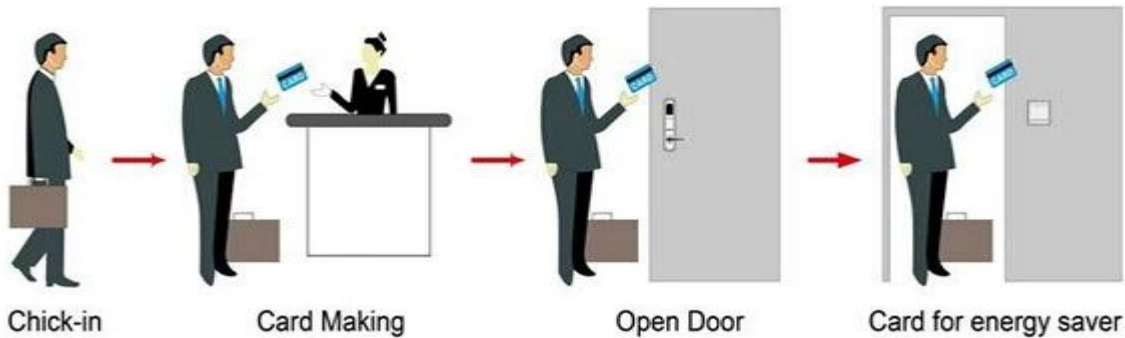

## Branding Hotel Lock fornitore porcellana PY-8011-6

fornitore: [Fornitore di serrature elettriche porcellana](#), [Produttore elettronico magnetico magnetico](#), [Sistema all'ingrosso di serratura dell'hotel](#)

### Smart Card Basic Function