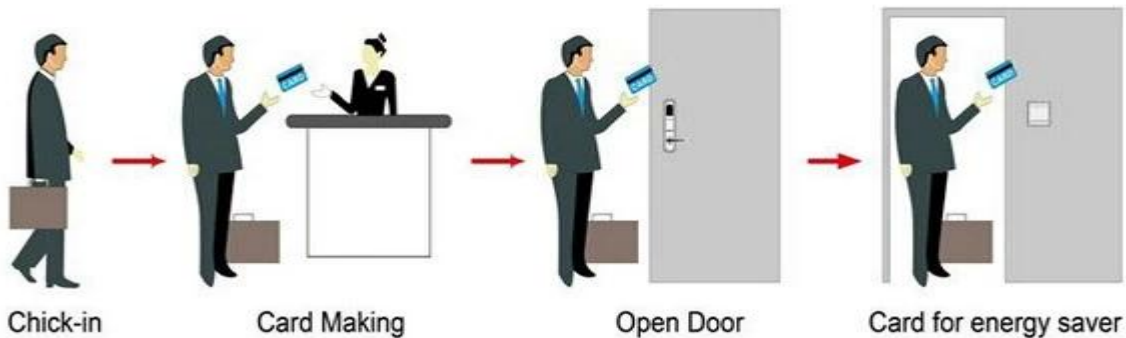

Sistema all'ingrosso di serratura dell'hotel, Fornitore di serrature elettriche porcellana, Produttore elettronico magnetico magnetico

Chiusura portachiavi senza chiave con:

- A: Blocco alberghiero MIFARE® (utilizzare con encoder e software per porta USB)
- B: Blocco alberghiero della scheda Temic (utilizzare con encoder e software per porta USB)
- C: blocco alberghiero EM, (utilizzare standalone, nessun software necessario)

Smart Card Basic Function

Smart Card Extensive Function

Funzionamento singolo 0,8 secondi

Tempo di lettura della carta & lt; 0.1s

Installare lo spessore della porta 32-60 mm

Colore facciale Può essere personalizzato