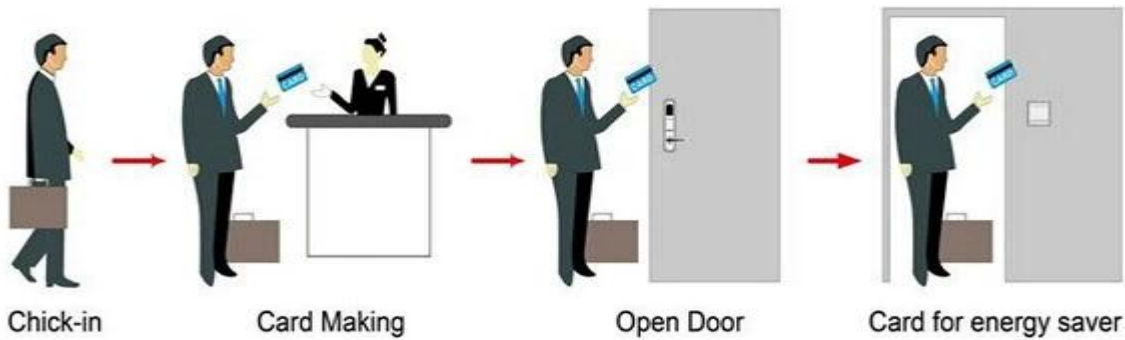

Commercio all'ingrosso porta blocco del sistema con frequenti vendere PY-8011-3

RF hotel porta blocco sistema tra cui:

Serratura di A: Mifare® scheda hotel, (uso con il codificatore della carta di porta USB e software)

B: Temic serrature hotel, (uso con il codificatore della carta di porta USB e software)

C: hotel EM bloccare, (utilizzare standalone, senza bisogno di software)

Smart Card Basic Function

Smart Card Extensive Function

Singola operazione 0,8 secondi

Carta di leggere ora < 0, 1S

Installare porta spessore mm 32-60

Colore del viso può essere customerized

il pacchetto include serratura bloccasterzo, software e video demo

Supporto lingua cinese, inglese, portoghese, turco, russo