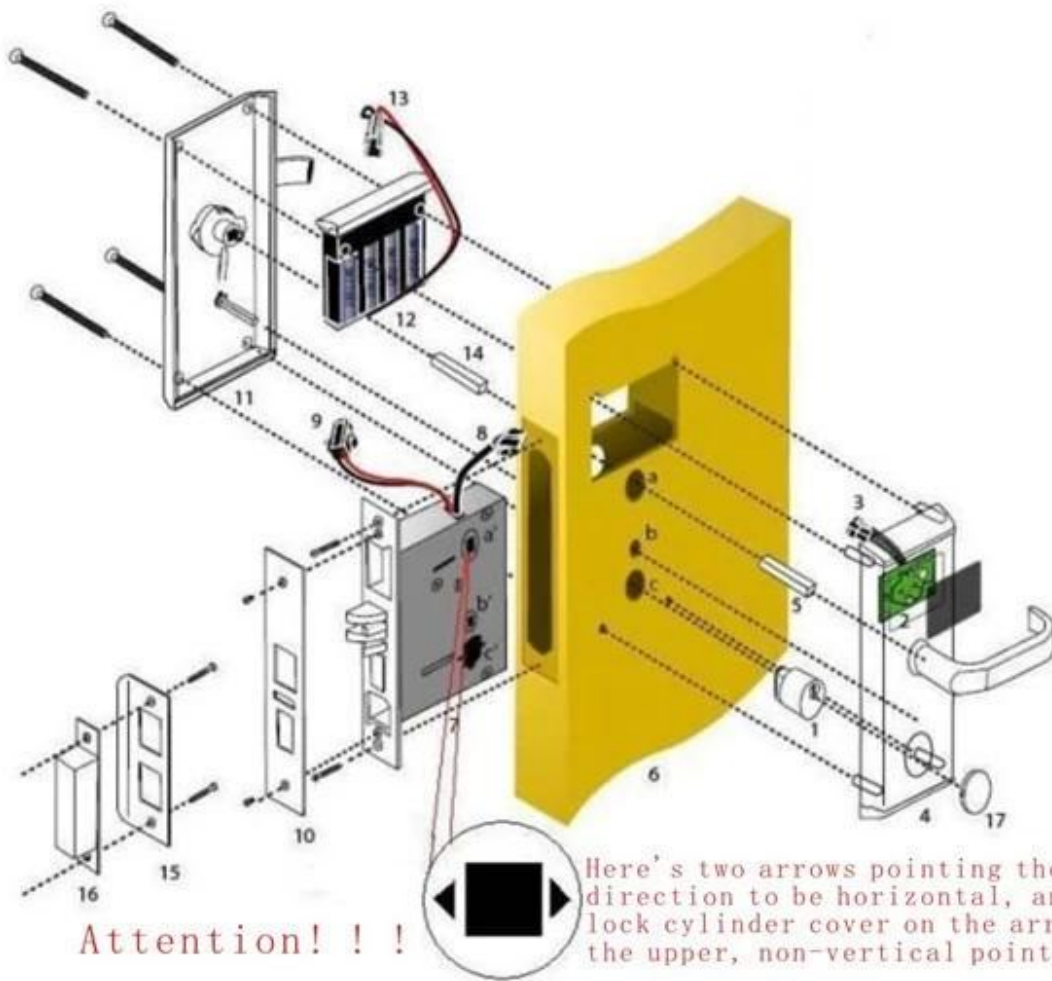

Het Certificaat van ons product