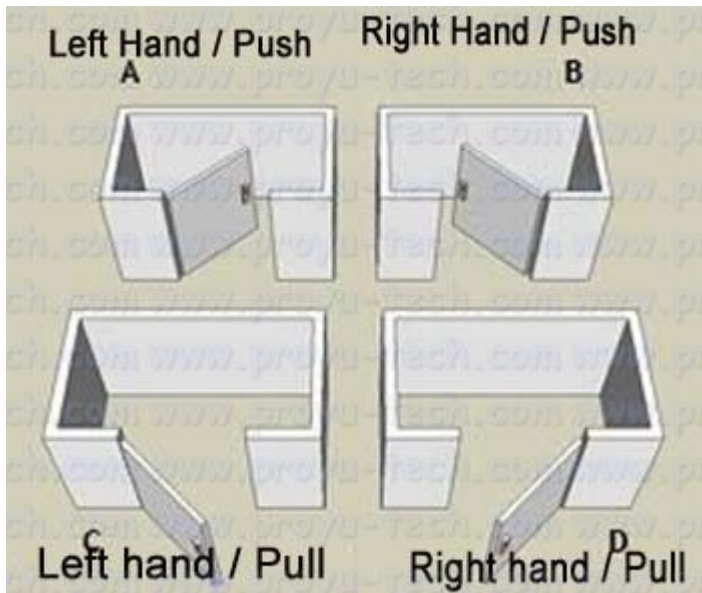

Notitie:

Onze producten worden gedetecteerd door relevante afdelingen zoals Ministerie van Openbare Veiligheid en krijgen de Europese CE-verklaring en FCC en ROHS.

Mortise Choice:

Installatie:

Wanneer u de bestelling plaatst, vertel ons dan welke manier van handvat u nodig heeft voor de sluisen (rechts of links)