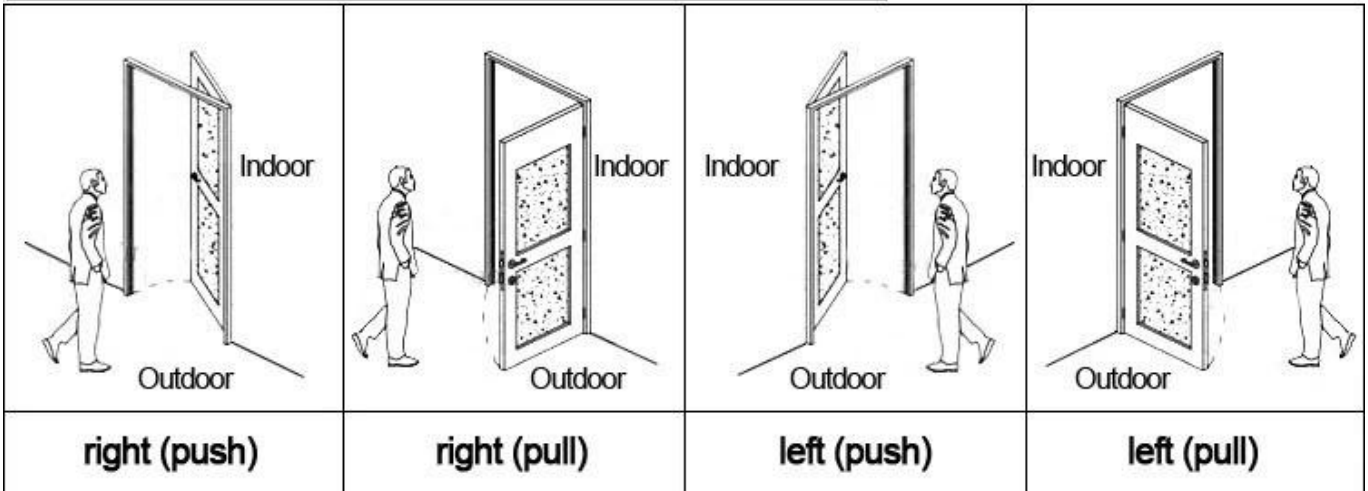

2
RF Card Reader

3
Data Collector

4
RF Card

5
Gain Power Switch

Please confirm door opening direction as below 4 types:

Uitgebreide functie:

Toegangscontrole

Voor gemeenschappelijke ruimte, of hoofddeuren etc. dezelfde software, dezelfde kaart

Lift controle

Voor elevator. Dezelfde software, dezelfde kaart

Kamerstatus

Voor de kamer, kom met de deurbel

Welcome your inquiry