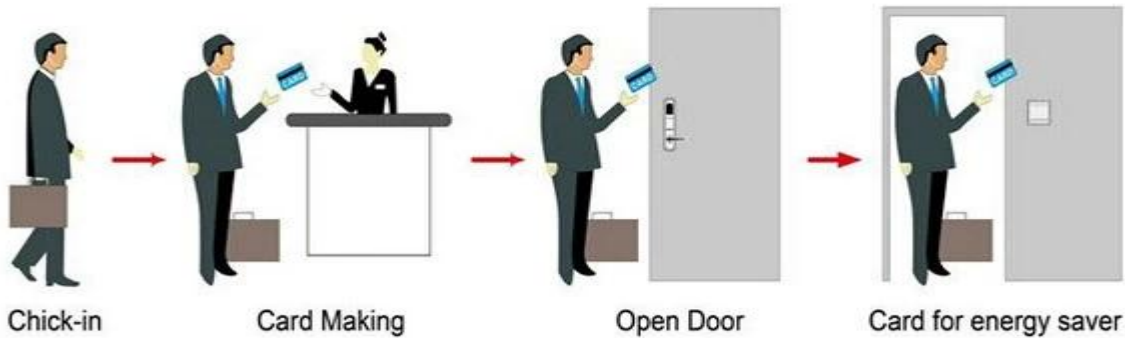

Een SYSTEEM PY-8320 inclusief:

A: MIFARE® kaart hotel slot, (gebruik met USB-poort kaart encoder en software)

B: Temacard hotel slot, (gebruik met USB poort kaart encoder en software)

C: EM hotel slot, (gebruik standalone, geen software nodig)

Smart Card Basic Function

Smart Card Extensive Function

Enkele bediening 0.8 seconden

Kaartlezen tijd & lt; 0.1s

Installeer de deurdikte 32-60 mm

Facial color Kan klantgericht worden

Pakket bevat volledige slot, software en demo video