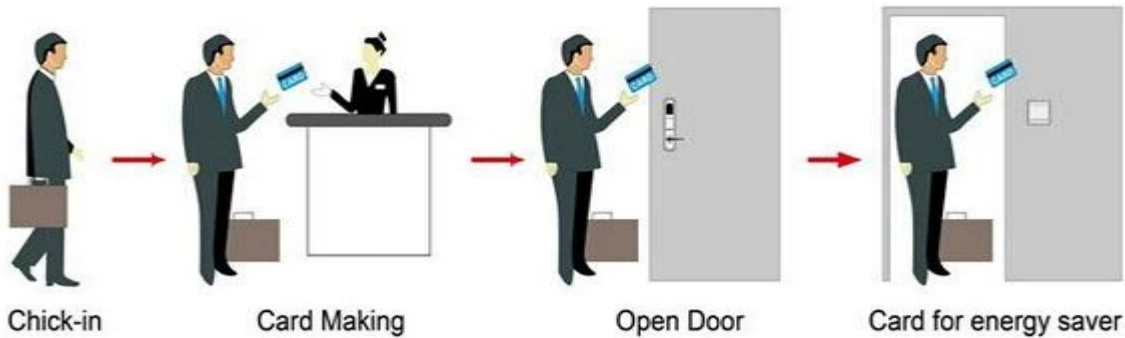

promotionele

[Contactloze IC-kaart bedrijf](#), [Rfid toegangscontrolesysteem](#), [Toegangscontrolesysteem prijs](#)

Smart Card Basic Function

Smart Card Extensive Function

Kaart Type ID, TEMIC, MIFARE®

Lock Material Voor & achterkant en omgaan met 304 roestvrij staal