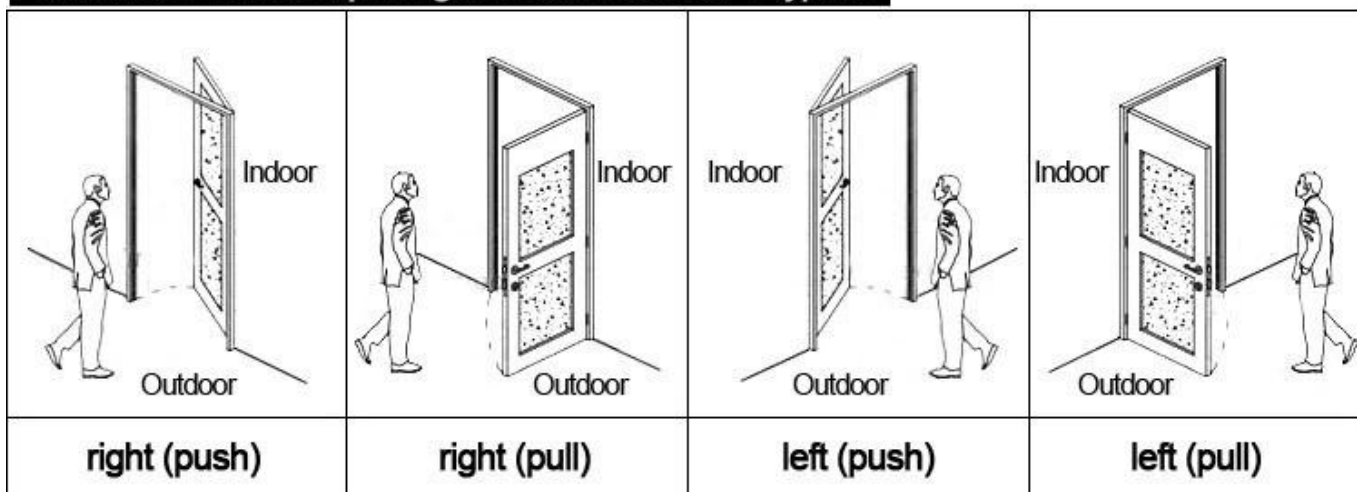

Sleutellose deur vergrendeling china met inbegrip van:

A: mifare® hotel kaartslot, (voor gebruik met USB haven kaart encoder en software)

B: Temic hotel kaartslot, (voor gebruik met USB haven kaart encoder en software)

Service OEM of ODM

Compatibel netwerk Windows XP / 2000 / 2003/2007

Technologie geavanceerde hassel USB technologie

HOTEL LOCK SYSTEM ONE-CARD-PASS

1. [Hotel Lock leveranciers](#) Vergrendelen (aantal = kamer)---voor de deur te openen
2. encoder (1pcs/hotel)---voor de afgifte van alle soorten kaarten
3. schakelen (aantal = kamer)---te krijgen van de macht
4. kaarten (aantal = 3 keer van kamer)---open voor de sluis
5. gegevensverzamelaarset (1pcs/hotel, optionele)---voor het verkrijgen van de tijd- en routeschema van de informatie van de ingang van de sluis
6. zelf ontwikkelde software (gratis)---voor de vaststelling van het programma het hele systeem.

Onze zorgvuldige en fantastische werknemers:

Onze gelukkige en tevreden klanten:

Onze snelle en prompte levering:

Ons vertrouwen en succes in de tentoonstelling:

Accessories list reminder:

Please confirm door opening direction as below 4 types:

Uitgebreide functie:

Toegangsbeheer

Gemeenschappelijke ruimte, of belangrijkste deuren etc. dezelfde software, dezelfde kaart

Lift controle

Voor elevator, dezelfde software, dezelfde kaart

De status van de kamer