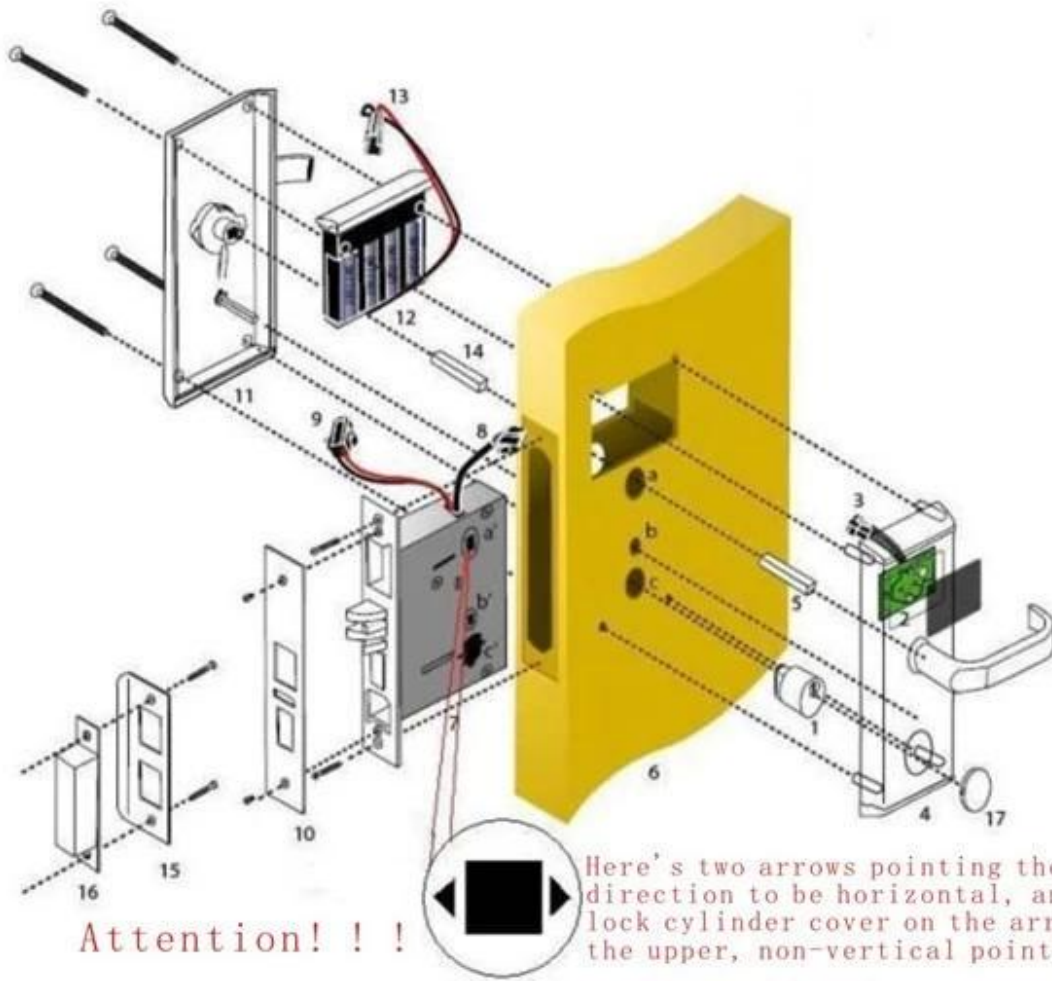

RF hotel deurslot, waaronder:

A: MIFARE® kaart voor hotel slot, (gebruik met USB-poort-kaart-encoder en software)

B: Temic kaart hotel lock, (gebruik met USB-poort-kaart-encoder en software)

C: EM hotel slot, (gebruik stand-alone, geen behoefte software)

Hoofdpijnen van Onze Hotel deurvergrendeling

1. Het wordt gesmeed door Zink legering (roestvrij staal of koper) een keer, met een hoge veiligheid en degelijkheid de natuur.
2. IKNTELLECTUAL ultradunne kleine kern slot, Hierdoor is het breken van de deur zo weinig mogelijk maken van gaten.
3. Vrije handgreep te voorkomen dat de externe belasting verpest de interne structuur. De levensduur is lang.
4. Wij testen elk printplaat om de levensduur te garanderen overspanning.

Hoe te installeren Onze Hotel deurvergrendeling

Het Certificaat van ons product

Enkele andere foto's van ons product

Lock en software werken stappen

- Computer (om de software te installeren), kaart encoder, kaarten, sluisen zijn de basis one. Also, kon je de Energiebesparende schakelaar, data verzamelaar om de system..as kunt u de hechten foto te zien.

- Dan krijgt de gast de kamer kaart en loop naar de juiste kamer, veegt de kaart aan het slot voor ontgrendeling, dan plaatst u de kaart om Energiebesparing schakelaar om de macht te krijgen indien nodig.