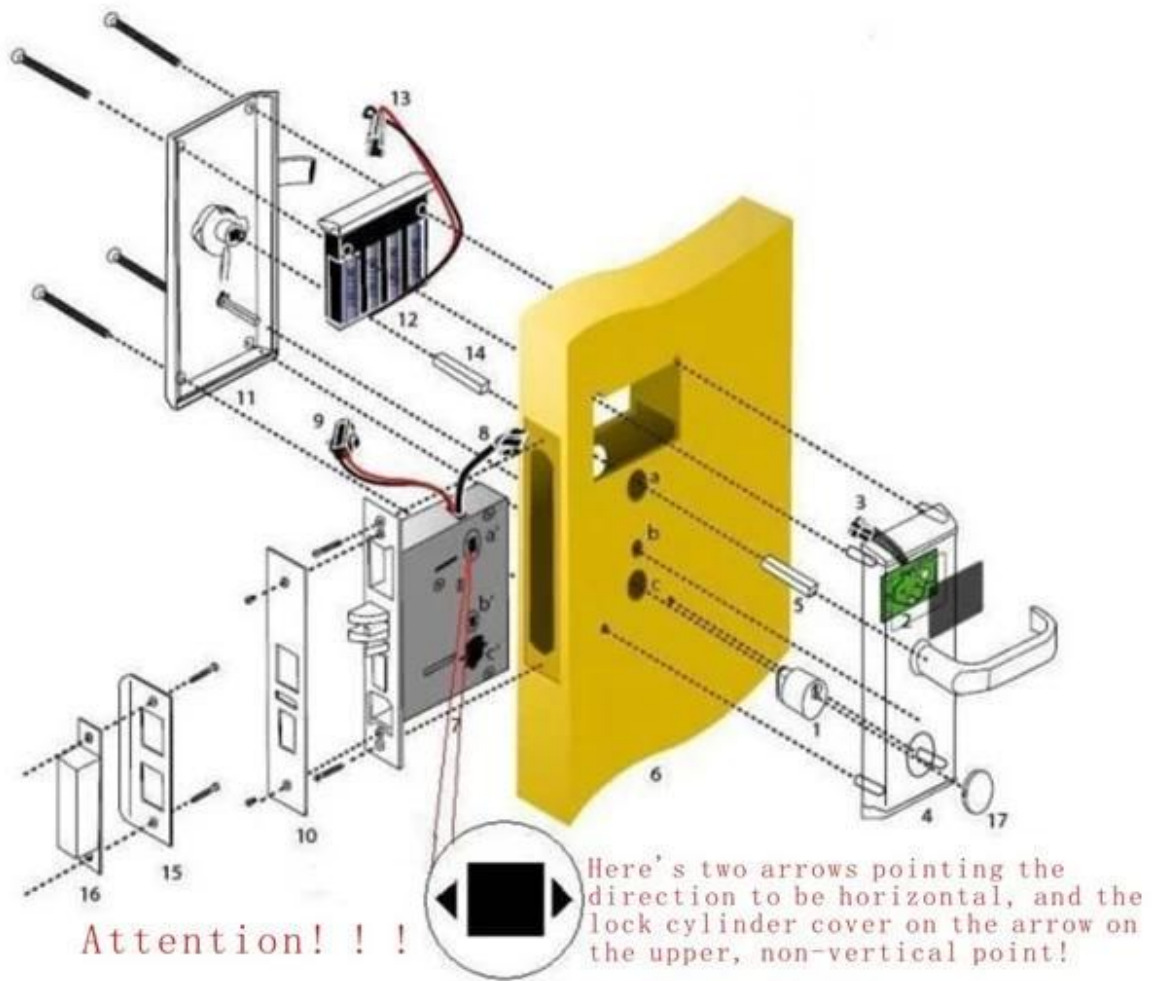

Het Certificaat van ons product

Lock en software werken stappen

- Computer (om de software te installeren), kaart encoder, kaarten, sluisen zijn de basis one. Also, kon je de Energiebesparende schakelaar, data verzamelaar om de system..as kunt u de hechten foto te zien.

- De software zal naar u worden geleverd in GRATIS.

- Met behulp van de software, zal u klaar bent met het opzetten van het slot hotel easily..and in de receptie van het hotel, zal het hotelpersoneel de kamer kaart voor gasten te maken.

- Dan krijgt de gast de kamer kaart en loop naar de juiste kamer, veegt de kaart aan het slot voor ontgrendeling, dan plaatst u de kaart om Energiebesparing schakelaar om de macht te krijgen indien nodig.