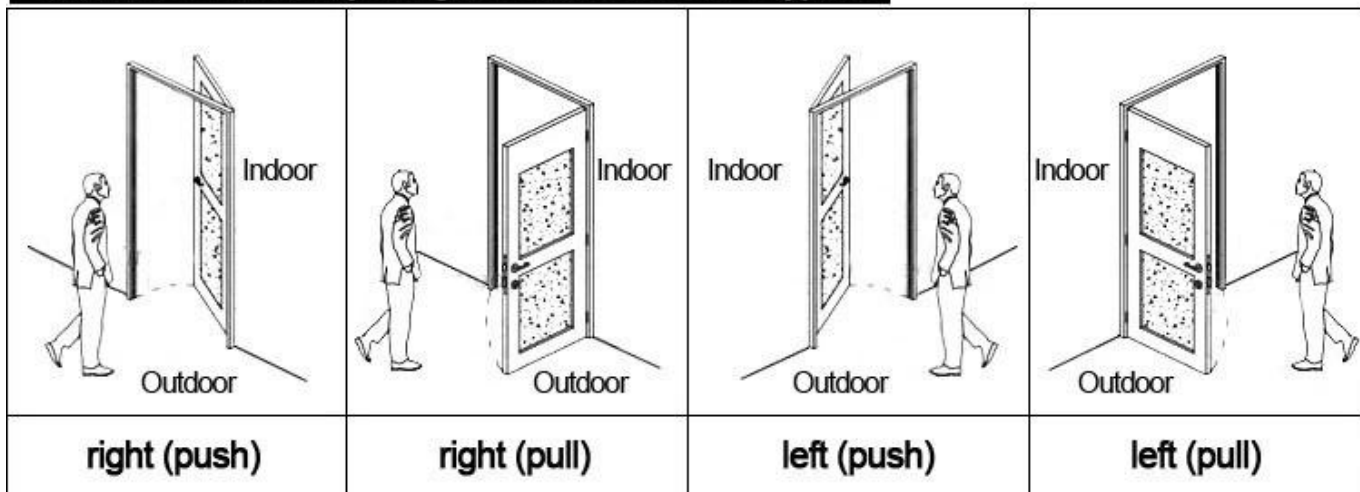

2
RF Card
Reader

3
Data Collector

4
RF Card

5
Gain Power
Switch

Please confirm door opening direction as below 4 types:

Uitgebreide functie:

Toegangscontrole

Voor gemeenschappelijke ruimte, of hoofddeuren etc. dezelfde software, dezelfde kaart

Lift controle

Voor elevator. Dezelfde software, dezelfde kaart

Kamerstatus

Voor de kamer, kom met de deurbel

Welcome your inquiry