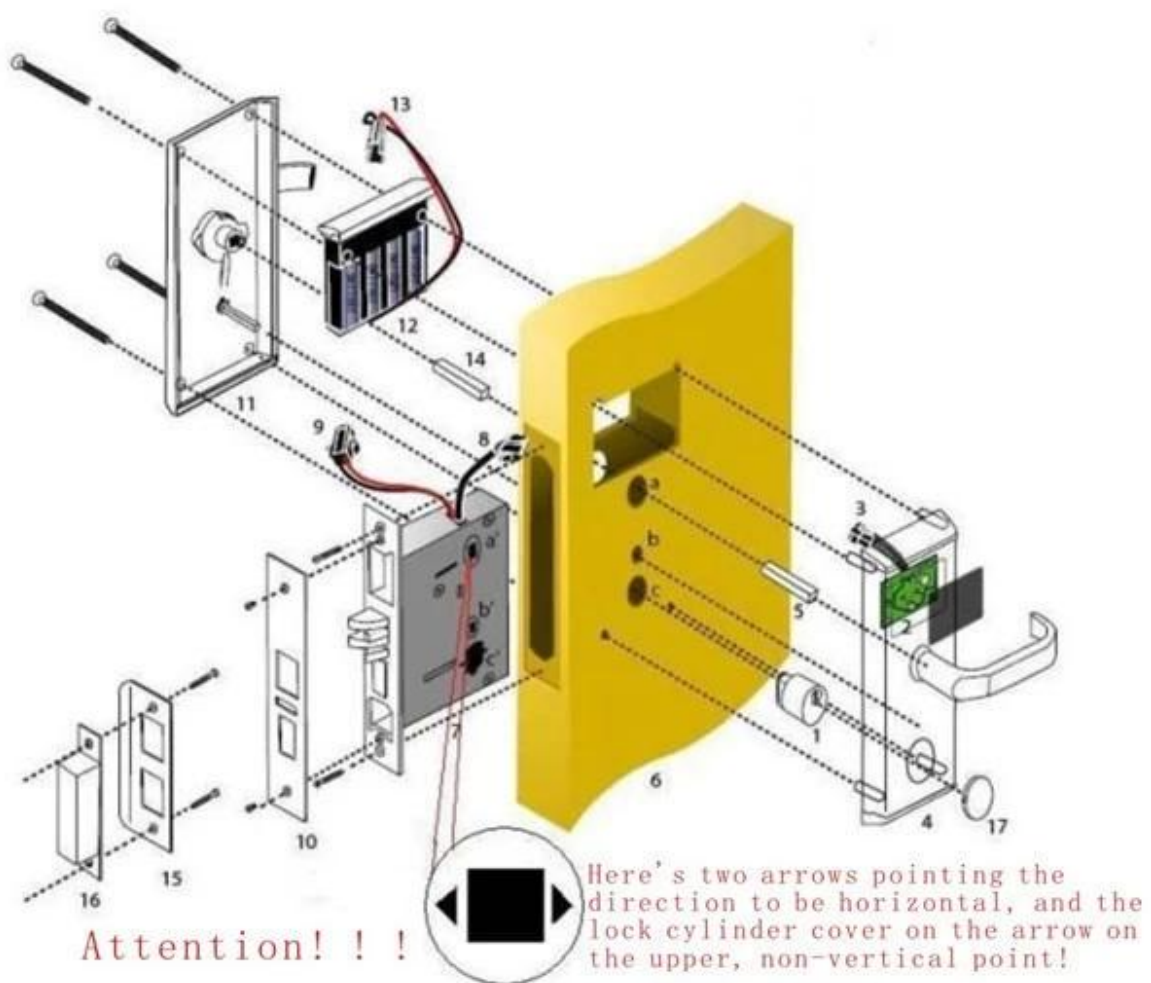

RF hotel deurslot, waaronder:

- A: MIFARE® kaart voor hotel slot, (gebruik met USB-poort-kaart-encoder en software)
- B: Temic kaart hotel lock, (gebruik met USB-poort-kaart-encoder en software)
- C: EM hotel slot, (gebruik stand-alone, geen behoefte software)

Belangrijkste kenmerken van ons hotel deurslot

1. Het wordt gesmeed door Zink legering (roestvrij staal of koper) een keer, met een hoge veiligheid en degelijkheid de natuur.
2. IKNTELLECTUAL ultradunne kleine kern slot, Hierdoor is het breken van de deur zo weinig mogelijk maken van gaten.
3. Vrije handgreep te voorkomen dat de externe belasting verpest de interne structuur. De levensduur is lang.
4. Wij testen elk printplaat om de levensduur te garanderen overspanning.

Technische parameters:

Hoe te installeren Onze Hotel deurvergrendeling

Het Certificaat voor ons product

Lock en software werken stappen

- Computer (om de software te installeren), kaart encoder, kaarten, sluisen zijn de basis one. Also, kon je de Energiebesparende schakelaar, data verzamelaar om de system..as kunt u de hechten foto te zien.

- Dan krijgt de gast de kamer kaart en loop naar de juiste kamer, veegt de kaart aan het slot voor ontgrendeling, dan plaatst u de kaart om Energiebesparing schakelaar om de macht te krijgen indien nodig.