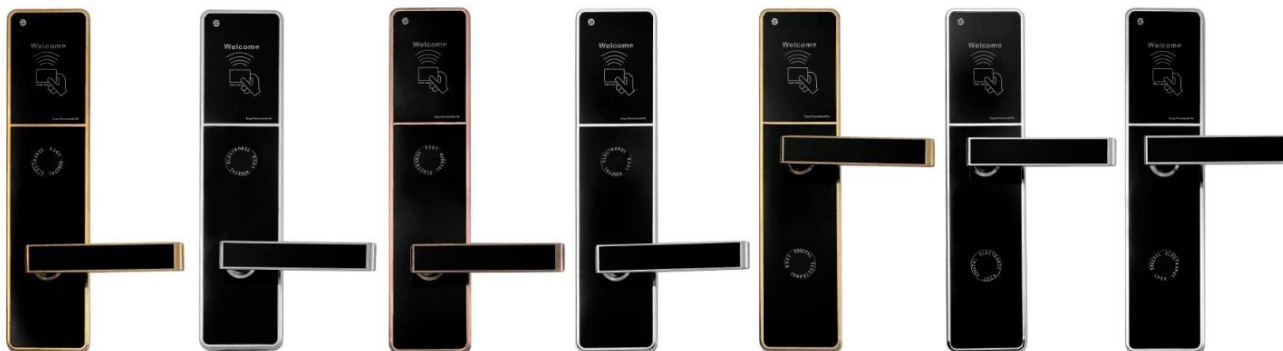

promotionele Keyless deurslot China

Smart Card Basic Function

Smart Card Extensive Function

Kaart Type ID, TEMIC, MIFARE®

Lock Matrial Voor & achterkant en omgaan met 304 roestvrij staal

Card Life 10 jaar

Inductieve afstand ≤ 5 cm

Power Supply DC 6V, 4st AA alkaline batterijen

Statische stroomverbruik & lt; 30 uA

Dynamisch energieverbruik & lt; 200 mA

Enkele bediening 0.8 seconden

Kaartlezen tijd & lt; 0.1s

Installeer de deurdikte 32-60 mm

Facial color Kan klantgericht worden

Pakket bevat volledige slot, software en demo video

Taalondersteuning Chinees, Engels, Portugees, Turks, Russisch

Garantie: 1 jaar garantie

Service OEM of ODM

Compatibel netwerk Windows XP / 2000 / 2003/2007

Technologie geavanceerde Hassel USB-technologie

Model PY-8505

PRODUCT DISPLAY

HOTEL LOCK SYSTEM ONE-CARD-PASS

1. [Hotel Lock leveranciers China](#) Slot (aantal = gastenkamer) --- Voor de deur openen
2. Encoder (1pcs / hotel) --- Voor het uitgeven van allerlei kaarten
3. Switch (qty = gastenkamer) --- Om de stroom te krijgen
4. Cards (qty = 3 keer kamer) ----- Voor het openen van de sluis
5. Data verzamelaar (1pcs / hotel, optioneel) ----- Voor het verkrijgen van de tijd en tijden van de toegangsinformatie van het slot
6. Zelf ontwikkelde software (gratis) ---- Voor het instellen van het programma het hele systeem.